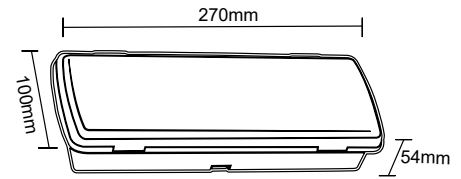

NEUTRAL WHITE

LAROS LED Emergency 3H	GXN0055	8592660130842	2	200	200	3h	Li-ion BATTERY 1200mAh 7,2V	neutrální bílá	4000K	≥80	0,44	1/12

LAROS - ACCESSORIES

				$\leftarrow a \rightarrow$ [mm]	$\leftarrow b \rightarrow$ [mm]	$\leftarrow c \rightarrow$ [mm]
Recessed box - LAROS	GXN0056	8592660130880	Montážní box pro zapuštění svítidla do stěny	260	100	42
Recessed mounting kit - LAROS	GXN0057	8592660130897	Montážní rám pro vestavbu svítidla do sádkroktonu	310	142	38
Blade for pictogram - LAROS	GXN0058	8592660130903	Transparentní tabule pro nalepení piktogramu (tabuli lze instalovat na svítidlo pouze při použití rámu GXN0057)	300	113	6
Pictogram - blade	GXN0053	8592660130873	Piktogramy pro nalepení na tabuli GXN0058	400	100	-
Pictogram - diffuser	GXN0059	8592660130910	Piktogramy pro nalepení na difuzor svítidla	400	70	-