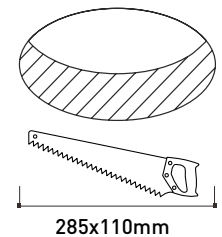

LAROS

- LED NOUZOVÉ SVÍTIDLO
- vhodné pro nouzové osvětlení únikových a evakuačních cest
- přepojením konektoru lze volit mezi těmito módy:
Maintained - trvalé svícení bez možnosti ovládní vypínačem
Non maintained - svítidlo trvale vypnuté, svítí až při výpadku elektrického proudu (svítidlo je takto továrně nastavené)
- možnost dokoupení příslušenství pro vestavnou / zápusťnou montáž nebo tabule pro nalepení piktogramu
- těleso svítidla: akrylonitril-butadien-styren (ABS)
- difuzor: polykarbonát (PC)
- není vybaveno testovacím tlačítkem (test pomocí dálkově ovládaného zařízení)
- stav nabíjení signalizován zelenou LED diodou

NEUTRAL WHITE

LAROS LED Emergency 3H	GXN0055	8592660130842	2	200	200	3h	Li-ion BATTERY 1200mAh 7,2V	neutrální bílá	4000K	≥80	0,44	1/12

LAROS - ACCESSORIES

				$\leftarrow a \rightarrow$ [mm]	$\leftarrow b \rightarrow$ [mm]	$\leftarrow c \rightarrow$ [mm]
Recessed box - LAROS	GXN0056	8592660130880	Montážní box pro zapuštění svítidla do stěny	260	100	42
Recessed mounting kit - LAROS	GXN0057	8592660130897	Montážní rám pro vestavbu svítidla do sádkroktonu	310	142	38
Blade for pictogram - LAROS	GXN0058	8592660130903	Transparentní tabule pro nalepení piktogramu (tabuli lze instalovat na svítidlo pouze při použití rámu GXN0057)	300	113	6
Pictogram - blade	GXN0053	8592660130873	Piktogramy pro nalepení na tabuli GXN0058	400	100	-
Pictogram - diffuser	GXN0059	8592660130910	Piktogramy pro nalepení na difuzor svítidla	400	70	-