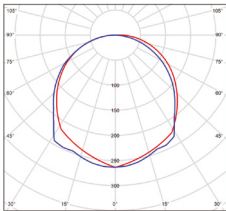

LAROS

- LED NOUZOVÉ SVÍTIDLO
- vhodné pro nouzové osvětlení únikových a evakuačních cest
- přepojením konektoru lze volit mezi těmito módy:
Maintained - trvalé svícení bez možnosti ovládní vypínačem
Non maintained - svítidlo trvale vypnuté, svítí až při výpadku elektrického proudu (svítidlo je takto továrně nastavené)
- možnost dokoupení příslušenství pro vestavnou / zápusťnou montáž nebo tabule pro nalepení piktogramu
- těleso svítidla: akrylonitril-butadien-styren (ABS)
- difuzor: polykarbonát (PC)
- není vybaveno testovacím tlačítkem (test pomocí dálkově ovládaného zařízení)
- stav nabíjení signalizován zelenou LED diodou