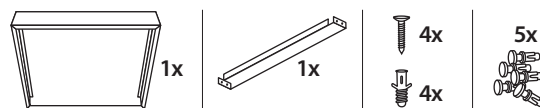

/EN/ Surface mounting frame /DE/ Aufputz-Montagerahmen /FR/ Cadre d'encastrement sur enduit /NL/ Montage opbouwraam /IT/ Telaio di montaggio sopra intonaco /PL/ Rama montażowa natynkowa /CZ/ Přisazený montážní rám /SK/ Montážny rám na omietku /HU/ Vakolatra szerelhető rögzítő keret /RO/MD/ Rama de montaj pe tencială /SI/ Nadometni montážni okvir /BG/ Монтажна рама за вграждане на стената /RU/BY/ Монтажная рамка открытой установки /UA/ Монтажна рамка для встановлення на штукатурку /LT/ Montāžinis rēmas virštinkinis /LV/ Montāžas rāmis virsapmetuma /EE/ Pinnapealne paigaldusraam