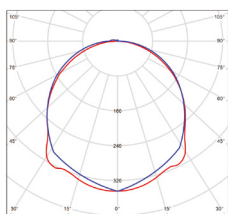

# SYRIO

- LED NOUZOVÉ SVĚTLIDLO
- vhodné pro nouzové osvětlení únikových a evakuačních cest
- přepojením konektoru lze volit mezi těmito módy:  
Maintained - trvalé svícení bez možnosti ovládní vypínačem  
Non maintained - svítidlo trvale vypnuté, svítí až při výpadku elektrického proudu (svítidlo je takto továrně nastavené)
- možnost dokoupení příslušenství pro vestavnou montáž nebo tabule pro nalepení piktogramu
- těleso svítidla: akrylonitril-butadien-styren (ABS)
- difuzor: polykarbonát (PC)
- integrované testovací tlačítko
- stav nabíjení signalizován zelenou LED diodou