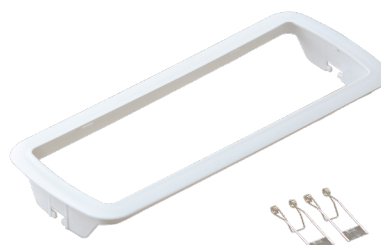

# SYRIO

- LED NOUZOVÉ SVĚTLIDLO
- vhodné pro nouzové osvětlení únikových a evakuačních cest
- přepojením konektoru lze volit mezi těmito módy:  
Maintained - trvalé svícení bez možnosti ovládní vypínačem  
Non maintained - svítidlo trvale vypnuté, svítí až při výpadku elektrického proudu (svítidlo je takto továrně nastavené)
- možnost dokoupení příslušenství pro vestavnou montáž nebo tabule pro nalepení piktogramu
- těleso svítidla: akrylonitril-butadien-styren (ABS)
- difuzor: polykarbonát (PC)
- integrované testovací tlačítko
- stav nabíjení signalizován zelenou LED diodou

NEUTRAL WHITE

220-240V-50/60Hz

IK10 cover

0+45°C

120°

25 000

SYRIO LED Emergency 3H	GXN0050	8592660130835	3	100	100	3h	Li-Ion BATTERY 1200mAh 3,7V	neutrální bílá	4000K	≥80	0,33	1/30

## SYRIO - ACCESSORIES

GXN0052

GXN0051

				$\leq a \rightarrow$ [mm]	$\leq b \rightarrow$ [mm]	$\leq c \rightarrow$ [mm]
Recessed mounting kit - SYRIO	GXN0051	8592660130859	Montážní rám pro vestavbu svítidla do sádkokartonu	292	124	34
Blade for pictogram - SYRIO	GXN0052	8592660130866	Transparentní tabule pro nalepení piktogramu	220	110	5,5
Pictogram - blade	GXN0053	8592660130873	Piktogramy pro nalepení na tabuli GXN0052	400	100	-
Pictogram - diffuser	GXN0059	8592660130910	Piktogramy pro nalepení na difuzor svítidla	400	70	-