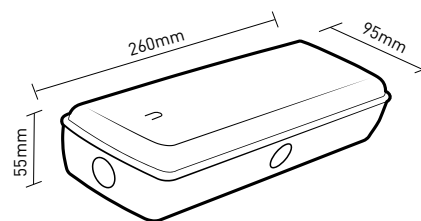

# SYRIO

- LED NOUZOVÉ SVĚTLIDLO
- vhodné pro nouzové osvětlení únikových a evakuačních cest
- přepojením konektoru lze volit mezi těmito módy:  
Maintained - trvalé svícení bez možnosti ovládní vypínačem  
Non maintained - svítidlo trvale vypnuté, svítí až při výpadku elektrického proudu (svítidlo je takto továrně nastavené)
- možnost dokoupení příslušenství pro vestavnou montáž nebo tabule pro nalepení piktogramu
- těleso svítidla: akrylonitril-butadien-styren (ABS)
- difuzor: polykarbonát (PC)
- integrované testovací tlačítko
- stav nabíjení signalizován zelenou LED diodou