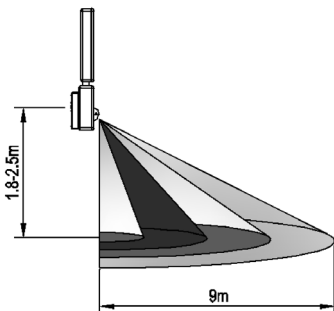

FLIP PIR

- SVÍTIDLO LED SMD S INFRAČERVENÝM (PIR) ČIDLEM
- těleso svítidla: polykarbonát (PC)
- difuzor svítidla: polykarbonát (PC)
- prachotěsné a voděodolné
- možnost plynulé regulace:
 - čas (TIME)
 - nastavení (noc/den) (LUX)
- snadno přístupné regulátory pod otočným víčkem čidla
- vysoká životnost a odolnost proti častému spínání
- vhodné k decentnímu nasvětlení vnitřních i venkovních prostor
- otočné (270°) a výkyvné (60°)

NEUTRAL WHITE

	FLIP W 10W PIR NW	GXPS128	8592660130804	bílá	10	750	neutrální bílá	4000K	≥80	0,28	1/20
	FLIP W 15W PIR NW	GXPS126	8592660130781	bílá	15	920	neutrální bílá	4000K	≥80	0,28	1/20