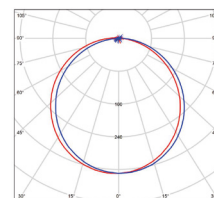

FLIP PIR

- SVÍTIDLO LED SMD S INFRAČERVENÝM (PIR) ČIDLEM
- těleso svítidla: polykarbonát (PC)
- difuzor svítidla: polykarbonát (PC)
- prachotěsné a voděodolné
- možnost plynulé regulace:
 - čas (TIME)
 - nastavení (noc/den) (LUX)
- snadno přístupné regulátory pod otočným víčkem čidla
- vysoká životnost a odolnost proti častému spínání
- vhodné k decentnímu nasvětlení vnitřních i venkovních prostor
- otočné (270°) a výkyvné (60°)

NEUTRAL WHITE

	FLIP W 10W PIR NW	GXPS128	8592660130804	bílá	10	750	neutrální bílá	4000K	≥80	0,28	1/20
	FLIP W 15W PIR NW	GXPS126	8592660130781	bílá	15	920	neutrální bílá	4000K	≥80	0,28	1/20