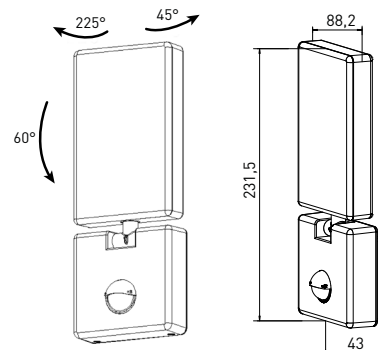

FLIP PIR

- SVÍTIDLO LED SMD S INFRAČERVENÝM (PIR) ČIDLEM
- těleso svítidla: polykarbonát (PC)
- difuzor svítidla: polykarbonát (PC)
- prachotěsné a voděodolné
- možnost plynulé regulace:
 - čas (TIME)
 - nastavení (noc/den) (LUX)
- snadno přístupné regulátory pod otočným víčkem čidla
- vysoká životnost a odolnost proti častému spínání
- vhodné k decentnímu nasvětlení vnitřních i venkovních prostor
- otočné (270°) a výkyvné (60°)

NEUTRAL WHITE

	FLIP W 10W PIR NW	GXPS128	8592660130804	bílá	10	750	neutrální bílá	4000K	≥80	0,28	1/20
	FLIP W 15W PIR NW	GXPS126	8592660130781	bílá	15	920	neutrální bílá	4000K	≥80	0,28	1/20