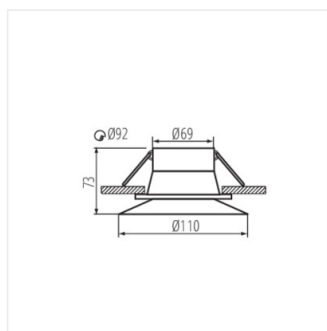

AJAS

Ozdobný prsten-komponent svítidla

AJAS DSO