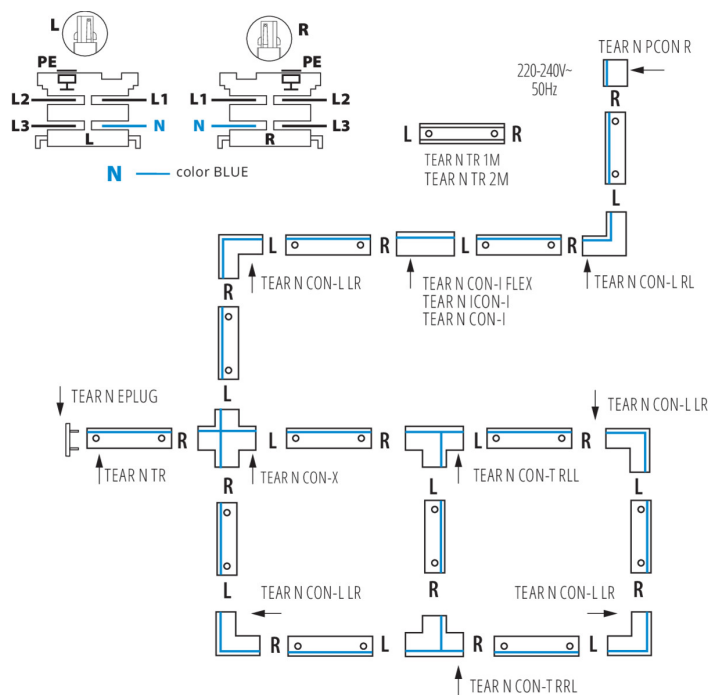

TEAR N CON-I FLEX W

TEAR N CON-I FLEX B

TEAR N SCLAMP W

TEAR N SCLAMP B

TEAR N SKIT W

TEAR N SKIT B

TEAR N

Příslušenství k lištovému systému

TEAR N PCON L-W

TEAR N PCON L-B

TEAR N CON-T LRR-W

TEAR N CON-T LRR-B

TEAR N CON-T LLR-W

TEAR N CON-T LLR-B

PŘÍSLUŠENSTVÍ:

33230 TEAR N TR 1M-W