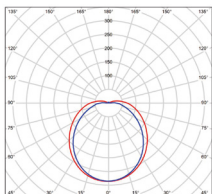

LED SVÍTIDLA PRO DOMÁCNOST

NEUTRAL
WHITE

							$\frac{T_c}{CCT}$	$\frac{Ra}{CRI}$	$\frac{\leftarrow a \rightarrow}{[mm]}$	$\frac{\leftarrow b1 \rightarrow}{[mm]}$	$\frac{\leftarrow b2 \rightarrow}{[mm]}$	$\frac{\leftarrow C \rightarrow}{[mm]}$		
DAISY LED TORTES 6W NW	GXDS213	8592660136899		6	500	neutrální bílá	4000K	≥80	168	92	117	70	0,17	1/24
DAISY LED TORTES 12W NW	GXDS214	8592660136905		12	900	neutrální bílá	4000K	≥80	216	118	143	79	0,25	1/24