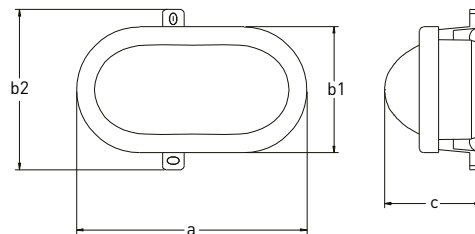

DAISY LED TORTES

- SVÍTIDLO LED SMD
- těleso svítidla: akrylonitril-butadien-styren (ABS)
- difuzor: polykarbonát (PC)
- prachotěsné a voděodolné
- vybaveno kabelovou PG průchodkou a vnitřní svorkovnicí
- v porovnání s klasickou žárovkou až 85% snížení spotřeby elektrické energie