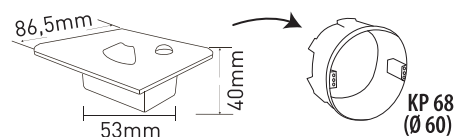

## JACK PIR CCT

- NÁSTĚNNÉ VESTAVNÉ LED SVÍTIDLO
- těleso svítidla: lakovaný hliník
- difuzor: polykarbonát (PC)
- energeticky efektivní svítidlo
- integrovaný vnitřní napájecí zdroj CCD LED
- obsahuje infračervené čidlo pohybu a soumrakový spínač
- parametry snímačů nejsou nastavitelné - jejich hodnoty jsou optimálně nastaveny pro noční provoz
- možnost změny teploty chromatičnosti pomocí přepínače
- určeno pro montáž do krabice KP 68