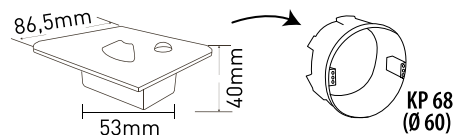

JACK PIR CCT

- NÁSTĚNNÉ VESTAVNÉ LED SVÍTIDLO
- rámeček svítidla: lakovaný hliník
- těleso a difuzor svítidla: polykarbonát (PC)
- energeticky efektivní svítidlo
- integrovaný vnitřní napájecí zdroj CCD LED
- obsahuje infračervené čidlo pohybu a soumrakový spínač
- parametry snímačů nejsou nastavitelné - jejich hodnoty jsou optimálně nastaveny pro noční provoz
- možnost změny teploty chromatičnosti pomocí přepínače
- určeno pro montáž do krabice KP 68