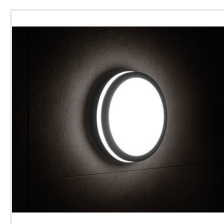

## BENO LED

Stropní LED svítidlo

[V] 220-240 AC	[Hz] 50	[°] 110	≥20000	[h] 20000	Ellipse ≤ 6x MacAdam	Ra 80
Hg	SMD			IP 54		[°C] -15÷35
		[mm²] 0,5÷1,5	0,5m			

BENO 18W NW-O-W

	[W]	[lm]	Tc [K]			
BENO 18W NW-O-W	<b>32940</b>	18	1550	4000	bílá	
BENO 18W NW-L-W	<b>32942</b>	18	1550	4000	bílá	
BENO 18W NW-O-SE W	<b>32944</b>	18	1550	4000	bílá	mikrovlnný
BENO 18W NW-L-SE W	<b>32946</b>	18	1550	4000	bílá	mikrovlnný
BENO N 18W NW-O-SE GR	<b>32948</b>	18	1400	4000	grafit	mikrovlnný
BENO N 18W NW-L-SE GR	<b>32949</b>	18	1400	4000	grafit	mikrovlnný
BENO N 18W NW-O-GR	<b>33348</b>	18	1400	4000	grafit	
BENO N 18W NW-L-GR	<b>33349</b>	18	1400	4000	grafit	

Svítidla Kanlux BENO mají jedinečný design a jedinečný světelný efekt. Byla vytvořena projektanty společnosti Kanlux, proto jsme jejich vzory zaregistrovali u patentového úřadu. Kanlux BENO LED je vysoce odolný vůči povětrnostním podmínkám - proto je můžeme používat uvnitř i vně domu. Je to také rychlá a snadná montáž na strop nebo stěnu včetně snímače pohybu s možností regulace. Kanlux BENO LED je multifunkční svítidlo, které je díky svým technickým aspektům použitelné prakticky kdekoli. Jeho design je navíc jedinečný a stane se ozdobou jakéhokoli místa, kam jej umístíme.