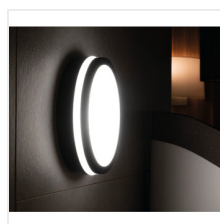

## BENO LED

Stropní LED svítidlo

[V] 220-240 AC	[Hz] 50	[°] 110	≥20000	[h] 20000	Ellipse ≤ 6x MacAdam	Ra 80
Hg	SMD			IP 54		[°C] -15÷35
		[mm²] 0,5÷1,5	0,5m			

BENO 18W NW-O-W

	[W]	[lm]	Tc [K]			
BENO 18W NW-O-W	<b>32940</b>	18	1550	4000	bílá	
BENO 18W NW-L-W	<b>32942</b>	18	1550	4000	bílá	
BENO 18W NW-O-SE W	<b>32944</b>	18	1550	4000	bílá	mikrovlnný
BENO 18W NW-L-SE W	<b>32946</b>	18	1550	4000	bílá	mikrovlnný
BENO N 18W NW-O-SE GR	<b>32948</b>	18	1400	4000	grafit	mikrovlnný
BENO N 18W NW-L-SE GR	<b>32949</b>	18	1400	4000	grafit	mikrovlnný
BENO N 18W NW-O-GR	<b>33348</b>	18	1400	4000	grafit	
BENO N 18W NW-L-GR	<b>33349</b>	18	1400	4000	grafit	

Svítidla Kanlux BENO mají jedinečný design a jedinečný světelný efekt. Byla vytvořena projektanty společnosti Kanlux, proto jsme jejich vzory zaregistrovali u patentového úřadu. Kanlux BENO LED je vysoce odolný vůči povětrnostním podmínkám - proto je můžeme používat uvnitř i vně domu. Je to také rychlá a snadná montáž na strop nebo stěnu včetně snímače pohybu s možností regulace. Kanlux BENO LED je multifunkční svítidlo, které je díky svým technickým aspektům použitelné prakticky kdekoli. Jeho design je navíc jedinečný a stane se ozdobou jakéhokoli místa, kam jej umístíme.