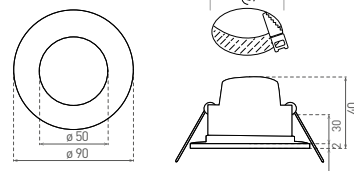

LED BONO ROUND

- VESTAVNÉ SVÍTIDLO LED SMD
- těleso svítidla: plast
- difuzor: mléčný (PC)
- prachotěsné a voděodolné
- energeticky úsporná náhrada za halogenová svítidla
- 85% snížení spotřeby elektrické energie
- integrovaný vnitřní napájecí zdroj CCD LED
- připraveno pro průběžnou montáž

LED BONO 5W