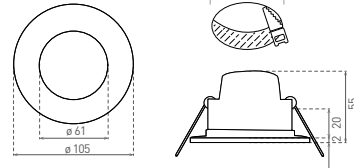

LED BONO 8W

NEUTRAL
WHITE

WARM
WHITE

220-240V-
50/60Hz

IP 65/20

-20+35°C

Ra
CRI
>80

90°

30 000

RoHS

LED BONO-R WHITE 5W NW	GXLL021	8592660114408	bílá	5	350	neutrální bílá	4000K	0,08	1/48	
LED BONO-R WHITE 5W WW	GXLL020	8592660114392	bílá	5	330	teplá bílá	3000K	0,08	1/48	
LED BONO-R Matt chrome 5W NW	GXLL025	8592660115603	matný chrom	5	350	neutrální bílá	4000K	0,08	1/48	
LED BONO-R Matt chrome 5W WW	GXLL024	8592660115597	matný chrom	5	330	teplá bílá	3000K	0,08	1/48	
LED BONO-R Black 5W NW	GXLL081	8592660135274	černá	5	350	neutrální bílá	4000K	0,08	1/48	
LED BONO-R Black 5W WW	GXLL080	8592660135335	černá	5	330	teplá bílá	3000K	0,08	1/48	
LED BONO-R WHITE 8W NW	GXLL035	8592660123745	bílá	8	580	neutrální bílá	4000K	0,11	1/40	
LED BONO-R WHITE 8W WW	GXLL036	8592660123752	bílá	8	560	teplá bílá	3000K	0,11	1/40	
LED BONO-R Matt chrome 8W NW	GXLL037	8592660123769	matný chrom	8	580	neutrální bílá	4000K	0,11	1/40	
LED BONO-R Matt chrome 8W WW	GXLL038	8592660123776	matný chrom	8	560	teplá bílá	3000K	0,11	1/40	
LED BONO-R Black 8W NW	GXLL085	8592660135298	černá	8	580	neutrální bílá	4000K	0,11	1/40	
LED BONO-R Black 8W WW	GXLL084	8592660135359	černá	8	560	teplá bílá	3000K	0,11	1/40