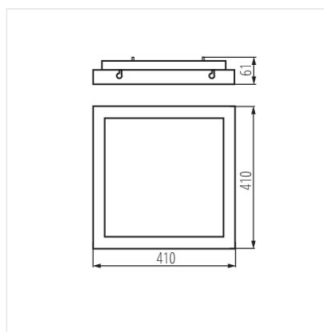

TYBIA LED 38W-NW B

TYBIA LED 38W-NW-SE B

TYBIA M 25W-NW GY

TYBIA M 25W-NW B

TYBIA M 25W-NW-SE GY

TYBIA M 25W-NW-SE B

TYBIA LED

Stropní LED svítidlo