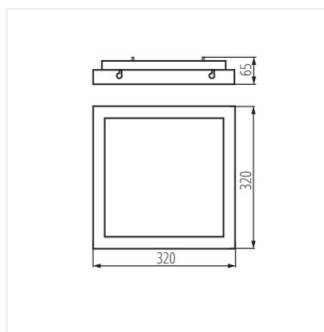

TYBIA LED 25W