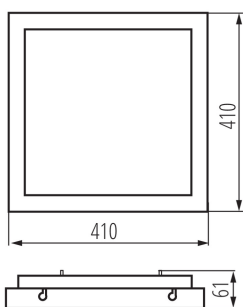

Stropní LED svítidlo

Kanlux TYBIA LED je běžné svítidlo s LED diodami SMD. Instalace LED TYBIA na chodbách, schodištích, společenských a technických místnostech zaručuje významné úspory nejen v souvislosti se spotřebou energie, ale také s jejím dlouhodobým bezúdržbovým provozem.

VŠEOBECNÉ ÚDAJE:

Barva: černá

Místo montáže: k usazení na strop

Místo použití: uvnitř

Minimální vzdálenost od osvětlovaného objektu: 0,5m

Možnost spolupráce se stmívačem: ne

Délka [mm]: 410

Šířka [mm]: 410

Výška [mm]: 61

Integrovaný LED zdroj světla: ano

TECHNICKÉ ÚDAJE:

Jmenovité napětí [V]: 220-240 AC

Jmenovitá frekvence [Hz]: 50

Maximální výkon [W]: 38

Třída ochrany před úrazem elektrickým proudem: I

Materiál difuzoru: PMMA

Typ diody: LED SMD

Světelný tok svítidla [lm] : 3800

Užitečný světelný tok světelného zdroje světla Φ_{use} [lm]:
5700

Užitečný světelný tok světelného zdroje světla Φ_{use} [lm]:
v kouli (360°)

Barva světla: bílá

Náhradní teplota chromatičnosti [K]: 4000

Stálost barev v násobcích MacAdamovy elipsy: ≤ 6

Index podání barev: 80

Životnost [h]: 30000

Koeficient udržení světelného toku vůči ukončení nominální doby použitelnosti: L70B50

Počet cyklů zap/vyp: ≥ 20000

Úhel svícení [°]: 110

Světelná účinnost [lm/W]: 100

Rozsah okolních teplot, kterým může být výrobek vystaven [°C]: 5÷25

Materiál korpusu: hliníková slitina

Typ přípojky: samosvorná svorkovnice

Rozsah průměrů používaných vodičů [mm²]: 1-2,5

Doba nahřívání lampy [s]: ≤ 1