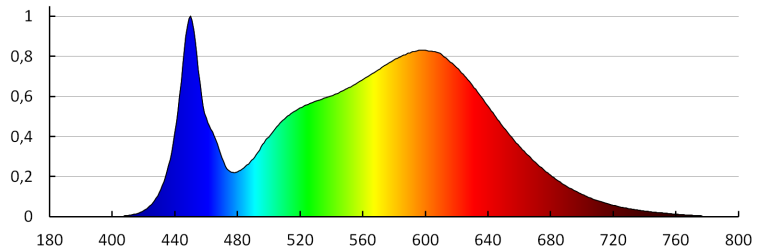

Rozsah průměrů používaných vodičů [mm²]: 1-2,5

Doba nahřívání lampy [s]: ≤ 1

24642 TYBIA LED 38W-NW B

Stropní LED svítidlo

Doba zapálení lampy [s]: $\leq 0,5$

Stupeň krytí IP: 20

DALŠÍ INFORMACE:

- 5 let záruky shodně s podmínkami záručního prohlášení dostupného na internetové stránce