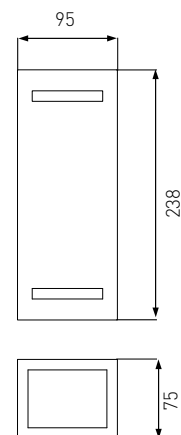

BRICK 2GU10

- NÁSTĚNNÉ SVÍTIDLO
- těleso svítidla: hliník
- difuzor svítidla: polykarbonát (PC)
- určeno pro 2x LED GU10 žárovky o maximálním výkonu 7W
- konstrukce svítidla umožňuje svícení jak před sebe, tak i v horním i dolním směru
- voděodolné

LED OUTDOOR SVÍTIDLA

GXPS001

GXPS002

Symbol	Model	EAN	Color	Power	Weight	Quantity
	GXPS001	8592660130378	antracitová	max. 2x LED 7W	0,75	1/20
	GXPS002	8592660144146	černá	max. 2x LED 7W	0,75	1/20