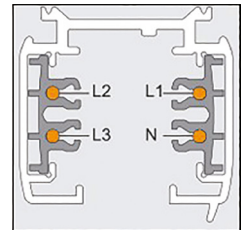

## TRACK PROFILE 4W

- 3-fázová hliníková lišta sloužící pro připojení lištových svítidel
- maximální zatížení lišty 10kg

								
	TRACK PROFILE 4W WHITE 1000mm	GXTR005	8592660129976	hliník	bílá	1	790	1/10
	TRACK PROFILE 4W WHITE 2000mm	GXTR007	8592660129990	hliník	bílá	2	1600	1/10
	TRACK PROFILE 4W BLACK 1000mm	GXTR006	8592660129983	hliník	černá	1	790	1/10
	TRACK PROFILE 4W BLACK 2000mm	GXTR008	8592660130002	hliník	černá	2	1600	1/10

## TRACK SHORT CONNECTOR 4W

- určeno pro vzájemné spojení dvou lišt do tvaru písmene I

							
	TRACK SHORT CONNECTOR 4W WHITE	GXTR017	8592660130057	plast	bílá	26	1/200
	TRACK SHORT CONNECTOR 4W BLACK	GXTR018	8592660130064	plast	černá	26	1/200

## TRACK LONG CONNECTOR 4W

- určeno pro vzájemné spojení dvou lišt do tvaru písmene I

							
	TRACK LONG CONNECTOR 4W WHITE	GXTR020	8592660130071	plast	bílá	104	1/100
	TRACK LONG CONNECTOR 4W BLACK	GXTR021	8592660130088	plast	černá	104	1/100

## TRACK T CONNECTOR 4W

- určeno pro spojení tří lišt do tvaru písmene T

		TYP							
		T-L1	TRACK T CONNECTOR T-L1 4W WHITE	GXTR032	8592660130156	plast	bílá	152	1/50
		T-L2	TRACK T CONNECTOR T-L2 4W WHITE	GXTR035	8592660130170	plast	bílá	152	1/50
		T-R1	TRACK T CONNECTOR T-R1 4W WHITE	GXTR038	8592660130194	plast	bílá	152	1/50
		T-R2	TRACK T CONNECTOR T-R2 4W WHITE	GXTR041	8592660130217	plast	bílá	152	1/50
		T-L1	TRACK T CONNECTOR T-L1 4W BLACK	GXTR033	8592660130163	plast	černá	152	1/50
		T-L2	TRACK T CONNECTOR T-L2 4W BLACK	GXTR036	8592660130187	plast	černá	152	1/50
		T-R1	TRACK T CONNECTOR T-R1 4W BLACK	GXTR039	8592660130200	plast	černá	152	1/50
		T-R2	TRACK T CONNECTOR T-R2 4W BLACK	GXTR042	8592660130224	plast	černá	152	1/50