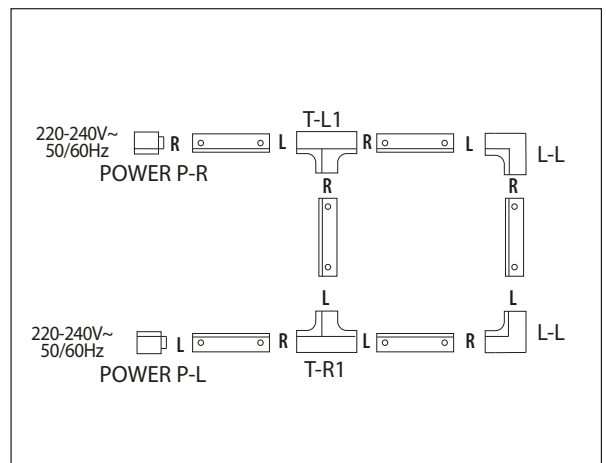

# TRACK SYSTEM

- 3-FÁZOVÝ PŘÍPOJNICOVÝ LIŠTOVÝ SYSTÉM PRO SVÍTIDLA
- určeno pro instalaci TRACK svítidel
- komponenty pro sestavení požadovaného přisazeného nebo zavěšeného systému

## TRACK PROFILE 4W

- 3-fázová hliníková lišta sloužící pro připojení lištových svítidel
- maximální zatížení lišty 10kg

								
	TRACK PROFILE 4W WHITE 1000mm	GXTR005	8592660129976	hliník	bílá	1	790	1/10
	TRACK PROFILE 4W WHITE 2000mm	GXTR007	8592660129990	hliník	bílá	2	1600	1/10
	TRACK PROFILE 4W BLACK 1000mm	GXTR006	8592660129983	hliník	černá	1	790	1/10
	TRACK PROFILE 4W BLACK 2000mm	GXTR008	8592660130002	hliník	černá	2	1600	1/10

## TRACK SHORT CONNECTOR 4W

- určeno pro vzájemné spojení dvou lišt do tvaru písmene I

							
	TRACK SHORT CONNECTOR 4W WHITE	GXTR017	8592660130057	plast	bílá	26	1/200
	TRACK SHORT CONNECTOR 4W BLACK	GXTR018	8592660130064	plast	černá	26	1/200

## TRACK LONG CONNECTOR 4W

- určeno pro vzájemné spojení dvou lišt do tvaru písmene I

							
	TRACK LONG CONNECTOR 4W WHITE	GXTR020	8592660130071	plast	bílá	104	1/100
	TRACK LONG CONNECTOR 4W BLACK	GXTR021	8592660130088	plast	černá	104	1/100