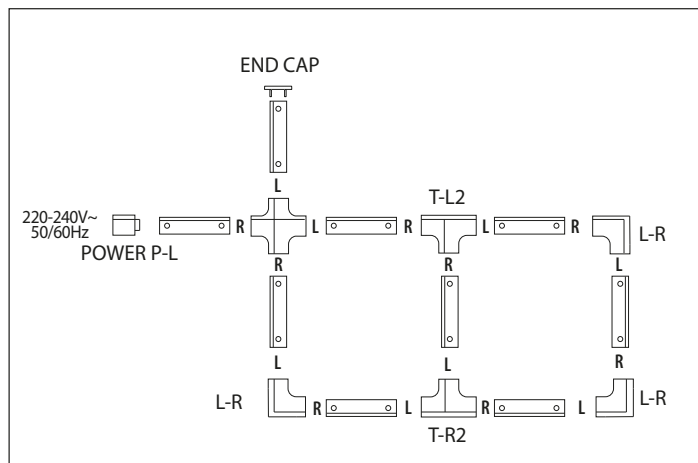

# TRACK SYSTEM

- 3-FÁZOVÝ PŘÍPOJNICOVÝ LIŠTOVÝ SYSTÉM PRO SVÍTIDLA
- určeno pro instalaci TRACK svítidel
- komponenty pro sestavení požadovaného přisazeného nebo zavěšeného systému

## TRACK PROFILE 4W

- 3-fázová hliníková lišta sloužící pro připojení lištových svítidel
- maximální zatížení lišty 10kg

								
	TRACK PROFILE 4W WHITE 1000mm	GXTR005	8592660129976	hliník	bílá	1	790	1/10
	TRACK PROFILE 4W WHITE 2000mm	GXTR007	8592660129990	hliník	bílá	2	1600	1/10
	TRACK PROFILE 4W BLACK 1000mm	GXTR006	8592660129983	hliník	černá	1	790	1/10
	TRACK PROFILE 4W BLACK 2000mm	GXTR008	8592660130002	hliník	černá	2	1600	1/10

## TRACK SHORT CONNECTOR 4W

- určeno pro vzájemné spojení dvou lišt do tvaru písmene I

							
	TRACK SHORT CONNECTOR 4W WHITE	GXTR017	8592660130057	plast	bílá	26	1/200
	TRACK SHORT CONNECTOR 4W BLACK	GXTR018	8592660130064	plast	černá	26	1/200

## TRACK T CONNECTOR 4W

- určeno pro spojení tří lišt do tvaru písmene T

		TYP							
		T-L1	TRACK T CONNECTOR T-L1 4W WHITE	GXTR032	8592660130156	plast	bílá	152	1/50
		T-L2	TRACK T CONNECTOR T-L2 4W WHITE	GXTR035	8592660130170	plast	bílá	152	1/50
		T-R1	TRACK T CONNECTOR T-R1 4W WHITE	GXTR038	8592660130194	plast	bílá	152	1/50
		T-R2	TRACK T CONNECTOR T-R2 4W WHITE	GXTR041	8592660130217	plast	bílá	152	1/50
		T-L1	TRACK T CONNECTOR T-L1 4W BLACK	GXTR033	8592660130163	plast	černá	152	1/50
		T-L2	TRACK T CONNECTOR T-L2 4W BLACK	GXTR036	8592660130187	plast	černá	152	1/50
		T-R1	TRACK T CONNECTOR T-R1 4W BLACK	GXTR039	8592660130200	plast	černá	152	1/50
		T-R2	TRACK T CONNECTOR T-R2 4W BLACK	GXTR042	8592660130224	plast	černá	152	1/50