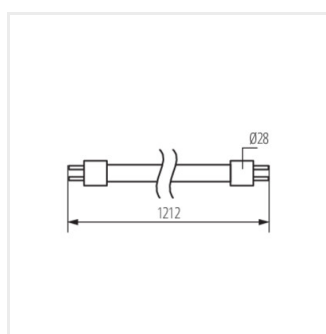

T8 LED GLASSv5 12W