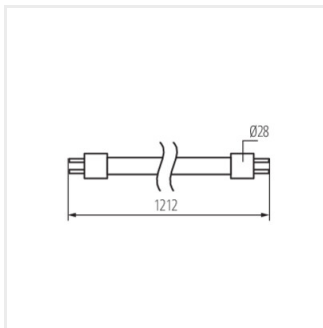

T8 N LED 18W-CW