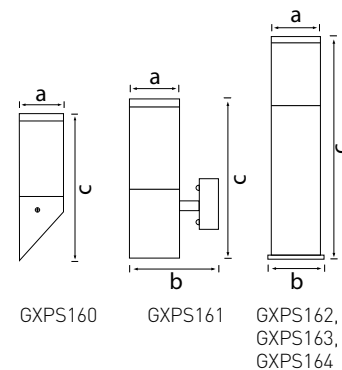

# SALIX E27

- NÁSTĚNNÉ/SLOUPKOVÉ SVÍTIDLO
- těleso svítidla: nerezový plech, lak: antracitová šedá
- difuzor svítidla: polykarbonát (PC)
- určeno pro LED E27 žárovky o maximálním výkonu 15W a průměru 60mm
- voděodolné

GXPS160

GXPS164

GXPS163

GXPS162

GXPS161

LED OUTDOOR SVÍTIDLA

SALIX-R 10 E27	GXPS160	8592660134475	šedá	LED E27 max.15W (Ø60mm)	75	-	360	0,40	1/12
SALIX-R 20 E27	GXPS161	8592660134482	šedá	LED E27 max.15W (Ø60mm)	75	150	370	0,58	1/12
SALIX-R 45 E27	GXPS162	8592660134499	šedá	LED E27 max.15W (Ø60mm)	75	117	450	0,58	1/12
SALIX-R 60 E27	GXPS163	8592660134505	šedá	LED E27 max.15W (Ø60mm)	75	117	600	0,73	1/12
SALIX-R 80 E27	GXPS164	8592660134512	šedá	LED E27 max.15W (Ø60mm)	75	117	800	0,93	1/6