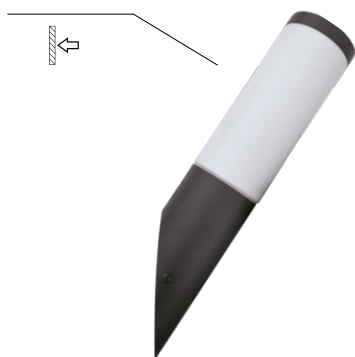

# SALIX E27

- NÁSTĚNNÉ/SLOUPKOVÉ SVÍTIDLO
- těleso svítidla: nerezový plech, lak: antracitová šedá
- difuzor svítidla: polykarbonát (PC)
- určeno pro LED E27 žárovky o maximálním výkonu 15W a průměru 60mm
- voděodolné

GXPS160

GXPS164

GXPS163

GXPS162

GXPS161

LED OUTDOOR SVÍTIDLA

SALIX-R 10 E27	GXPS160	8592660134475	šedá	LED E27 max.15W (Ø60mm)	75	-	360	0,40	1/12
SALIX-R 20 E27	GXPS161	8592660134482	šedá	LED E27 max.15W (Ø60mm)	75	150	370	0,58	1/12
SALIX-R 45 E27	GXPS162	8592660134499	šedá	LED E27 max.15W (Ø60mm)	75	117	450	0,58	1/12
SALIX-R 60 E27	GXPS163	8592660134505	šedá	LED E27 max.15W (Ø60mm)	75	117	600	0,73	1/12
SALIX-R 80 E27	GXPS164	8592660134512	šedá	LED E27 max.15W (Ø60mm)	75	117	800	0,93	1/6