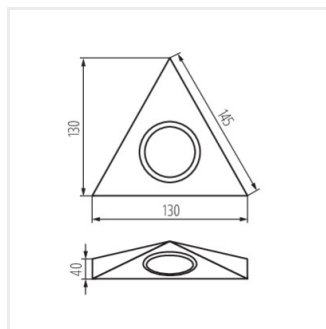

ZEPO

Bodové svítidlo pod nábytek

ZEPO LFD-T02