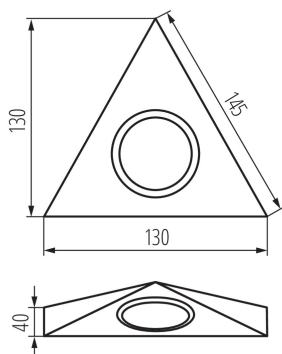

Bodové svítidlo pod nábytek

Svítidla Kanlux ZEPO jsou určena pro montáž pod skříňky na osvětlení pracovních desek v kuchyni. Dostupné jsou v oblíbených barvách: černá, bílá a stříbrná (chrom), což jim umožňuje je sladit téměř s jakýmkoliv typem interiéru. Kanlux ZEPO jsou k dispozici s vypínačem nebo bez něj (verze s vypínačem má v názvu "S"). Tato svítidla jsou kompatibilní s výměnnými světelnými zdroji se závitem G4.

VŠEOBECNÉ ÚDAJE:

Barva: matný chrom

Místo montáže: k usazení na strop

Místo použití: uvnitř

Minimální vzdálenost od osvětlovaného objektu: 0,3m

Délka [mm]: 130

Šířka [mm]: 130

Výška [mm]: 40

TECHNICKÉ ÚDAJE:

Jmenovité napětí [V]: 12 AC; 12 DC

Maximální výkon [W]: max 10

Třída ochrany před úrazem elektrickým proudem: III

Materiál difuzoru: sklo

Zdroj světla v balení: ne

Patice: G4

Rozsah okolních teplot, kterým může být výrobek vystaven [°C]: 5÷25

Materiál korpusu: ocel

Typ přípojky: volné konce kabelů

Délka vodiče [m]: 0.1

Stupeň krytí IP: 20

DALŠÍ INFORMACE:

- svítidla ZEPO LFD-T02/S-C, ZEPO LFD-T02/S-C/M, ZEPO LFD-T02/S-BR/M jsou vybavena vypínačem