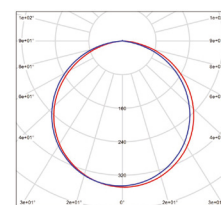

DAISY FENIX

- SVÍTIDLO LED SMD
- těleso svítidla: polypropylen (PP)
- difuzor: PS NANO
- 85% snížení spotřeby elektrické energie
- vestavné napájení LED CCD

LED SVÍTIDLA PRO DOMÁCNOST

NEUTRAL
WHITE

DAISY FENIX NG-R White 12W NW	GXDS291	8592660138558	bílá	12	1320	neutrální bílá	4000K	175	161	1/30
DAISY FENIX NG-S White 12W NW	GXDS295	8592660138619	bílá	12	1320	neutrální bílá	4000K	175	187	1/30
DAISY FENIX NG-R White 18W NW	GXDS292	8592660138565	bílá	18	2070	neutrální bílá	4000K	224	257	1/30
DAISY FENIX NG-S White 18W NW	GXDS296	8592660138626	bílá	18	2070	neutrální bílá	4000K	225	289	1/30
DAISY FENIX NG-R White 24W NW	GXDS293	8592660138589	bílá	24	2500	neutrální bílá	4000K	299	468	1/20
DAISY FENIX NG-S White 24W NW	GXDS297	8592660138640	bílá	24	2500	neutrální bílá	4000K	299	506	1/20