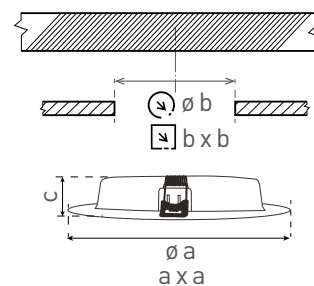

# DAISY VEGA

- VESTAVNÉ SVÍTIDLO LED SMD
- těleso svítidla: polypropylen (PP)
- difuzor: PS NANO
- energeticky efektivní svítidlo typu DOWNLIGHT
- 85% snížení spotřeby elektrické energie
- štíhlý design umožňuje snadnou montáž do stropu
- vestavné napájení LED CCD