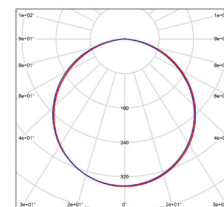

# DAISY VEGA

- VESTAVNÉ SVÍTIDLO LED SMD
- těleso svítidla: polypropylen (PP)
- difuzor: PS NANO
- energeticky efektivní svítidlo typu DOWNLIGHT
- 85% snížení spotřeby elektrické energie
- štíhlý design umožňuje snadnou montáž do stropu
- vestavné napájení LED CCD

LED SVÍTIDLA PRO DOMÁCNOST

NEUTRAL  
WHITE

								$T_c$ CCT	$\leftarrow a \rightarrow$ [mm]	$\leftarrow b \rightarrow$ [mm]	$\leftarrow c \rightarrow$ [mm]		
DAISY VEGA NG-R White 6W NW	GXDS280	8592660138466	bílá	6	510	neutrální bílá	4000K	119	95	25	58	1/100	
DAISY VEGA NG-S White 6W NW	GXDS284	8592660138503	bílá	6	510	neutrální bílá	4000K	117	95	25	66	1/100	
DAISY VEGA NG-R White 12W NW	GXDS281	8592660138473	bílá	12	1320	neutrální bílá	4000K	173	148	26	114	1/30	
DAISY VEGA NG-S White 12W NW	GXDS285	8592660138510	bílá	12	1320	neutrální bílá	4000K	173	148	26	141	1/30	
DAISY VEGA NG-R White 18W NW	GXDS282	8592660138480	bílá	18	2070	neutrální bílá	4000K	218	192	27	187	1/30	
DAISY VEGA NG-S White 18W NW	GXDS286	8592660138527	bílá	18	2070	neutrální bílá	4000K	220	192	27	214	1/30	
DAISY VEGA NG-R White 24W NW	GXDS283	8592660138497	bílá	24	2500	neutrální bílá	4000K	295	277	28	352	1/20	
DAISY VEGA NG-S White 24W NW	GXDS287	8592660138534	bílá	24	2500	neutrální bílá	4000K	295	277	28	412	1/20	