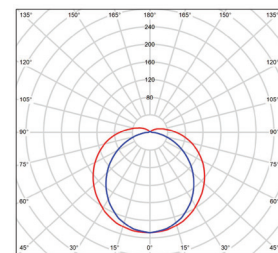

LED TRUSTER-CM

- SVÍTIDLO LED SMD
- těleso svítidla: akrylonitril-butadien-styren (ABS)
- difuzor: polykarbonát (PC)
- energeticky úsporná náhrada svítidel se zářivkami T8
- vysoká světelná účinnost
- rovnoměrný rozptyl světla
- kompenzovaný jalový výkon (PF≥0,9)
- napájení LED PCB zajišťuje integrovaný flicker-free napájecí zdroj
- vybaveno pro průběžnou montáž

NEUTRAL WHITE

							T_c CCT	R_a CRI	$\leftarrow a \rightarrow$ [mm]	$\leftarrow b \rightarrow$ [mm]	$\leftarrow c \rightarrow$ [mm]		
LED TRUSTER-CM 33W NW	GXWP319	8592660140438	33	4000	neutrální bílá	4000K	≥ 80	600	76	66	0,62	1/8	
LED TRUSTER-CM 54W NW	GXWP322	8592660133423	54	6500	neutrální bílá	4000K	≥ 80	1200	76	66	1,07	1/8	
LED TRUSTER-CM 75W NW	GXWP323	8592660133430	75	8500	neutrální bílá	4000K	≥ 80	1500	76	66	1,36	1/8	

LED TRUSTER-CM 3G

- SVÍTIDLO LED SMD
- vysoká světelná účinnost
- 3-letá záruka

							T_c CCT	R_a CRI	$\leftarrow a \rightarrow$ [mm]	$\leftarrow b \rightarrow$ [mm]	$\leftarrow c \rightarrow$ [mm]		
LED TRUSTER-CM 3G 38W NW	GXWP324	8592660142883	38	5100	neutrální bílá	4000K	≥ 80	1200	76	66	1,07	1/8	
LED TRUSTER-CM 3G 54W NW	GXWP322v2	8592660144207	54	7000	neutrální bílá	4000K	≥ 80	1200	76	66	1,15	1/8	