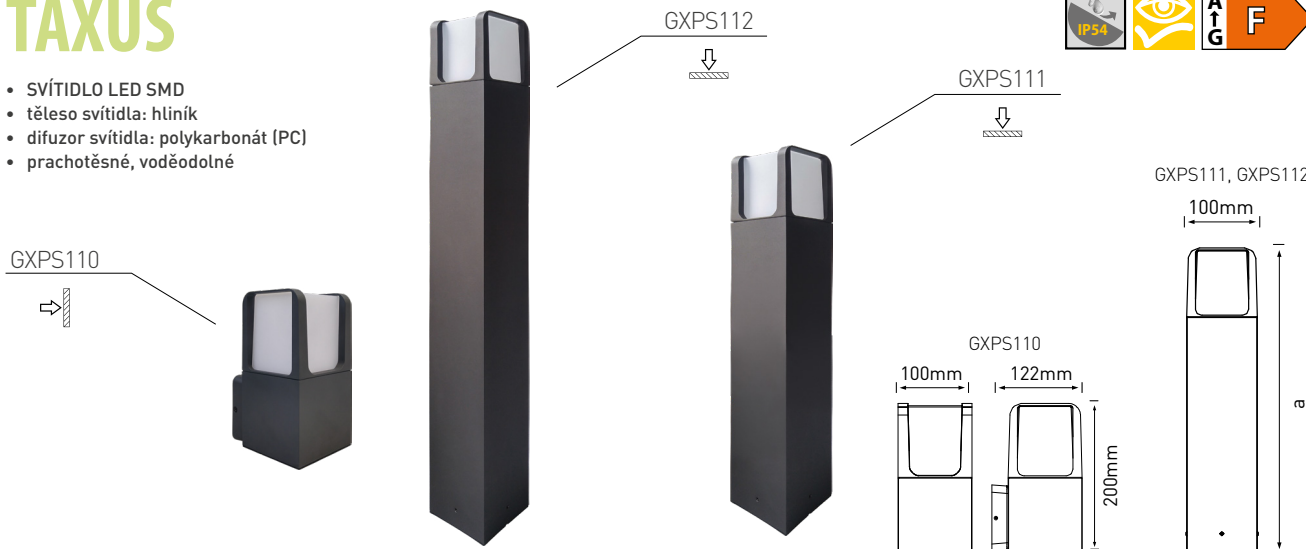

ROBUS

- SVÍTIDLO LED SMD
- těleso svítidla: hliník
- difuzor svítidla: polykarbonát (PC)
- prachotěsné, voděodolné

NEUTRAL WHITE

			color			color	Tc CCT	Ra CRI	$\pm a$ [mm]	kg	
ROBUS 20 10W NW	GXPS113	8592660123714	šedá	10	600	neutrální bílá	4000K	≥80	-	0,68	1/20
ROBUS 50 10W NW	GXPS114	8592660123721	šedá	10	600	neutrální bílá	4000K	≥80	500	1,00	1/12
ROBUS 80 10W NW	GXPS115	8592660123738	šedá	10	600	neutrální bílá	4000K	≥80	800	1,34	1/6

TAXUS

- SVÍTIDLO LED SMD
- těleso svítidla: hliník
- difuzor svítidla: polykarbonát (PC)
- prachotěsné, voděodolné

NEUTRAL WHITE

			color			color	Tc CCT	Ra CRI	$\pm a$ [mm]	kg	
TAXUS-S 20 6W NW	GXPS110	8592660123608	šedá	6	400	neutrální bílá	4000K	≥80	-	0,80	1/8
TAXUS-S 40 6W NW	GXPS111	8592660123615	šedá	6	400	neutrální bílá	4000K	≥80	400	1,20	1/6
TAXUS-S 80 6W NW	GXPS112	8592660123622	šedá	6	400	neutrální bílá	4000K	≥80	770	1,95	1/4