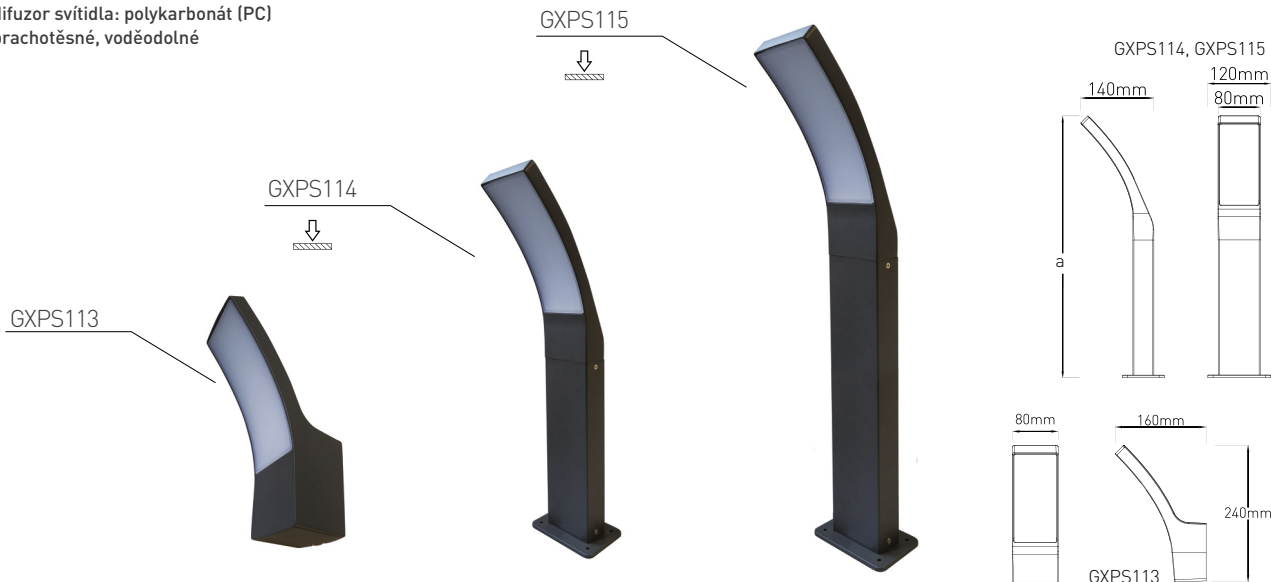

ROBUS

- SVÍTIDLO LED SMD
- těleso svítidla: hliník
- difuzor svítidla: polykarbonát (PC)
- prachotěsné, voděodolné

NEUTRAL WHITE

			color			color	Tc CCT	Ra CRI	$\pm a$ [mm]	kg	
ROBUS 20 10W NW	GXPS113	8592660123714	šedá	10	600	neutrální bílá	4000K	≥80	-	0,68	1/20
ROBUS 50 10W NW	GXPS114	8592660123721	šedá	10	600	neutrální bílá	4000K	≥80	500	1,00	1/12
ROBUS 80 10W NW	GXPS115	8592660123738	šedá	10	600	neutrální bílá	4000K	≥80	800	1,34	1/6

TAXUS

- SVÍTIDLO LED SMD
- těleso svítidla: hliník
- difuzor svítidla: polykarbonát (PC)
- prachotěsné, voděodolné

NEUTRAL WHITE

			color			color	Tc CCT	Ra CRI	$\pm a$ [mm]	kg	
TAXUS-S 20 6W NW	GXPS110	8592660123608	šedá	6	400	neutrální bílá	4000K	≥80	-	0,80	1/8
TAXUS-S 40 6W NW	GXPS111	8592660123615	šedá	6	400	neutrální bílá	4000K	≥80	400	1,20	1/6
TAXUS-S 80 6W NW	GXPS112	8592660123622	šedá	6	400	neutrální bílá	4000K	≥80	770	1,95	1/4

LED OUTDOOR SVÍTIDLA