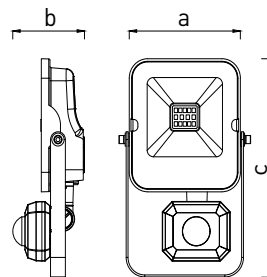

ALFA PIR SMD

- REFLEKTOR LED SMD S INFRAČERVENÝM (PIR) ČIDLEM
- určen k dočasnému osvětlení prostoru (např. chodby, vjezdy apod.)
- těleso svítidla: černě lakovaný hliník
- difuzor: tvrzené sklo
- plochý, kompaktní design
- vysoká světelná účinnost
- voděodolná konstrukce
- obsahuje integrovaný infračervený pohybový senzor s možností plynulé regulace:
 - čas (TIME)
 - rozsah detekce pohybu (SENS)
 - nastavení spínání noc/den (LUX)
- vybaven snadno přístupnou svorkovnicí (není potřeba dokupovat IP65 kabelové spojky)
- tříletá záruka na celé svítidlo

ALFA PIR SMD 10W

ALFA PIR SMD 20W

ALFA PIR SMD 30W

ALFA PIR SMD 50W

COOL WHITE NEUTRAL WHITE

220-240V-50/60Hz

 IP 44

 -20+40°C
 120°
 25 000
 CE
 RoHS
 -TIME+ 5s-10min
 -LUX+ 2-2000
 -SENS+ 1-10m

			EAN	W	lm	lm/W	color	T _c CCT	R _a CRI	←a→ [mm]	←b→ [mm]	←c→ [mm]	kg	
	ALFA PIR SMD 10W CW	GXLR050	8592660134079	10	1100	110	studená bílá	6000K	≥ 70	90	58	156	0,35	1/30
	ALFA PIR SMD 10W NW	GXLR051	8592660134086	10	1100	110	neutrální bílá	4000K	≥ 70	90	58	156	0,35	1/30
	ALFA PIR SMD 20W CW	GXLR052	8592660134093	20	2200	110	studená bílá	6000K	≥ 70	90	58	156	0,35	1/30
	ALFA PIR SMD 20W NW	GXLR053	8592660134109	20	2200	110	neutrální bílá	4000K	≥ 70	90	58	156	0,35	1/30
	ALFA PIR SMD 30W CW	GXLR054	8592660134116	30	3350	111	studená bílá	6000K	≥ 70	110	58	185	0,47	1/18
	ALFA PIR SMD 30W NW	GXLR055	8592660134123	30	3350	111	neutrální bílá	4000K	≥ 70	110	58	185	0,47	1/18
	ALFA PIR SMD 50W CW	GXLR056	8592660134130	50	5000	100	studená bílá	6000K	≥ 80	140	61	218	0,75	1/12
	ALFA PIR SMD 50W NW	GXLR057	8592660134147	50	5600	112	neutrální bílá	4000K	≥ 70	140	61	218	0,75	1/12