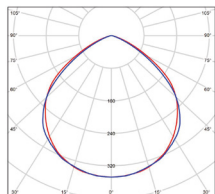

ALFA PIR SMD

- REFLEKTOR LED SMD S INFRAČERVENÝM (PIR) ČIDLEM
- určen k dočasnému osvětlení prostoru (např. chodby, vjezdy apod.)
- těleso svítidla: černě lakovaný hliník
- difuzor: tvrzené sklo
- plochý, kompaktní design
- vysoká světelná účinnost
- voděodolná konstrukce
- obsahuje integrovaný infračervený pohybový senzor s možností plynulé regulace:
 - čas (TIME)
 - rozsah detekce pohybu (SENS)
 - nastavení spínání noc/den (LUX)
- vybaven snadno přístupnou svorkovnicí (není potřeba dokupovat IP65 kabelové spojky)
- tříletá záruka na celé svítidlo

			EAN	W	lm	lm/W	color	T _c CCT	R _a CRI	←a→ [mm]	←b→ [mm]	←c→ [mm]	kg	
	ALFA PIR SMD 10W CW	GXLR050	8592660134079	10	1100	110	studená bílá	6000K	≥ 70	90	58	156	0,35	1/30
	ALFA PIR SMD 10W NW	GXLR051	8592660134086	10	1100	110	neutrální bílá	4000K	≥ 70	90	58	156	0,35	1/30
	ALFA PIR SMD 20W CW	GXLR052	8592660134093	20	2200	110	studená bílá	6000K	≥ 70	90	58	156	0,35	1/30
	ALFA PIR SMD 20W NW	GXLR053	8592660134109	20	2200	110	neutrální bílá	4000K	≥ 70	90	58	156	0,35	1/30
	ALFA PIR SMD 30W CW	GXLR054	8592660134116	30	3350	111	studená bílá	6000K	≥ 70	110	58	185	0,47	1/18
	ALFA PIR SMD 30W NW	GXLR055	8592660134123	30	3350	111	neutrální bílá	4000K	≥ 70	110	58	185	0,47	1/18
	ALFA PIR SMD 50W CW	GXLR056	8592660134130	50	5000	100	studená bílá	6000K	≥ 80	140	61	218	0,75	1/12
	ALFA PIR SMD 50W NW	GXLR057	8592660134147	50	5600	112	neutrální bílá	4000K	≥ 70	140	61	218	0,75	1/12