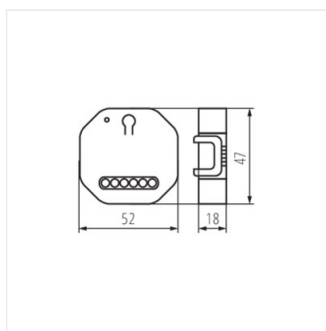

KANLUX SMART

Amazon
Alexa
&
Google
Home

S SWITCH ON/OFF

S SWITCH ON/OFF	34948	bílá
S SWITCH SHUTTER	34949	bílá
S SWITCH G DOOR	34950	bílá

KANLUX SMART

S SWITCH ON/OFF

S SWITCH SHUTTER

S SWITCH G DOOR