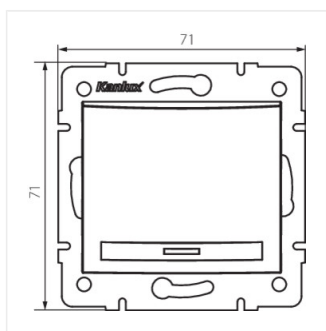

DOMO 01-1050

Schodišťový spínač

DOMO 01-1050-202 bi

DOMO 01-1050-202 bi	24717	bílá
DOMO 01-1050-203 kr	24777	krémová
DOMO 01-1050-243 sr	24836	stříbrná
DOMO 01-1050-241 gr	24895	grafit
DOMO 01-1050-230 pe	24954	perleťově bílá
DOMO 01-1050-250 sz	25368	šampaňská
DOMO 01-1050-242 cm	36474	černá matná

DOMO 01-1050-250 sz

DOMO 01-1050-242 cm

DOMO 01-1050-202 bi

DOMO 01-1050-203 kr

DOMO 01-1050-243 sr

DOMO 01-1050-241 gr

DOMO 01-1050

Schodišťový spínač