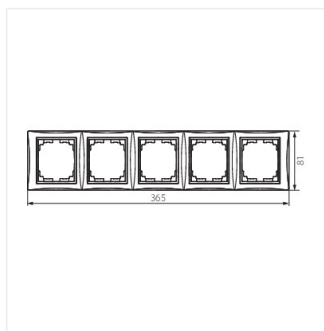

DOMO 01-1500

Pětinásobný horizontální rámeček

DOMO 01-1500-030 pe