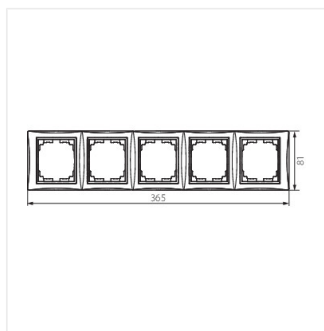

DOMO 01-1500-050 sz