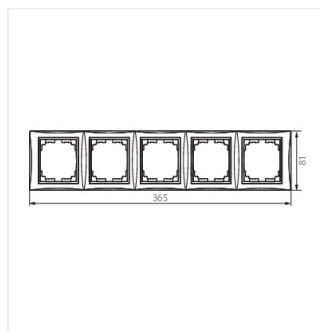

## DOMO 01-1500

---

Pětinásobný horizontální rámeček

DOMO 01-1500-030 pe

DOMO 01-1500-050 sz

DOMO 01-1500-042 cm