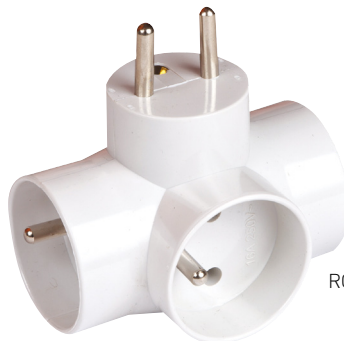

# RO

- ROZBOČKY
- R02-1 - Rozbočka typu 2x2P+Z/1x2P
- R03 - Rozbočka typu 3x2P+Z

R02-1

R03

R02-1	GX0S060	8592660103716	80	1/100
R03	GX0S061	8592660103723	85	1/100

# ZA / ZS

- ZÁSUVKY A ZÁSTRČKY
- ZA - zásuvka s ochranným kolíkem
- ZS - zástrčka s ochranným kolíkem

ZA

ZS

ZA	GX0S062	8592660103730	40	1/200
ZS	GX0S063	8592660103747	40	1/200