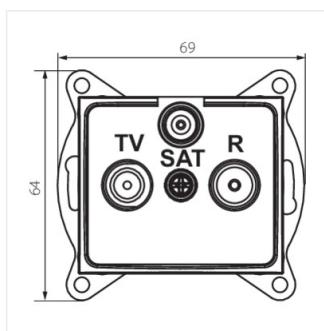

DOMO 01-1350-002 bi