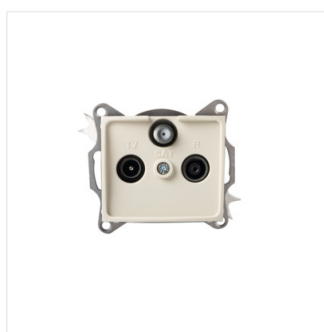

DOMO 01-1350

Zásuvka RTV-SAT koncová

DOMO 01-1350-002 bi

DOMO 01-1350-002 bi	24748	bílá
DOMO 01-1350-003 kr	24807	krémová
DOMO 01-1350-043 sr	24866	stříbrná
DOMO 01-1350-041 gr	24925	grafit
DOMO 01-1350-030 pe	24984	perleťově bílá
DOMO 01-1350-050 sz	25043	šampaňská
DOMO 01-1350-042 cm	36489	černá matná

- Certifikát PZH: Číslo HK/K/1046/01/2017, platný do 20.12.2022
- Plast: PC
- Materiál: PC

DOMO 01-1350

Zásuvka RTV-SAT koncová

DOMO 01-1350-002 bi

DOMO 01-1350-003 kr

DOMO 01-1350-043 sr

DOMO 01-1350-041 gr