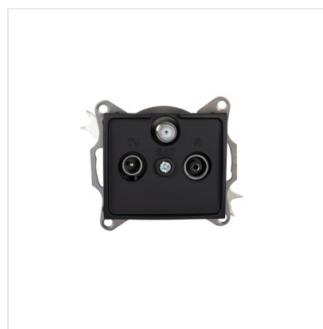

DOMO 01-1350-042 cm