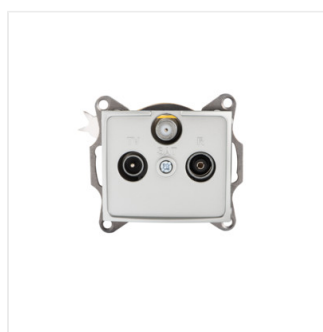

DOMO 01-1350

Zásuvka RTV-SAT koncová

DOMO 01-1350-002 bi

DOMO 01-1350-002 bi	24748	bílá
DOMO 01-1350-003 kr	24807	krémová
DOMO 01-1350-043 sr	24866	stříbrná
DOMO 01-1350-041 gr	24925	grafit
DOMO 01-1350-030 pe	24984	perleťově bílá
DOMO 01-1350-050 sz	25043	šampaňská
DOMO 01-1350-042 cm	36489	černá matná

- Certifikát PZH: Číslo HK/K/1046/01/2017, platný do 20.12.2022
- Plast: PC
- Materiál: PC

DOMO 01-1350

Zásuvka RTV-SAT koncová

DOMO 01-1350-002 bi

DOMO 01-1350-003 kr

DOMO 01-1350-043 sr

DOMO 01-1350-041 gr