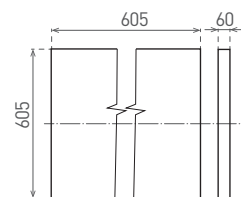

FR-LIBRA 600x600 BMF	GXLS187	8592660130828	Hliníkový černě matný rám pro přisazenou montáž svítidel DAISY LIBRA (GXDS137, GXDS138, GXDS139, GXDS148)
FR-LIBRA 600x600 WF	GXLS188	8592660125923	Hliníkový bílý rám pro přisazenou montáž svítidel DAISY LIBRA (GXDS137, GXDS138, GXDS139, GXDS148)
CLIPS DAISY LIBRA	GXLS393	8592660133645	Nerezové klipy (4ks) pro montáž svítidel DAISY LIBRA do sádkartonu