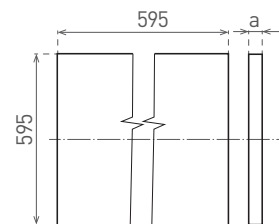

- pohled z boku, svítidlo má tloušťku 28 mm (GXDS148 - 35mm)

NEUTRAL
WHITE

220-240V-
50/60Hz

IP₂₀

-10+40°C

25 000

Pf (W)
≥0,9

1/6