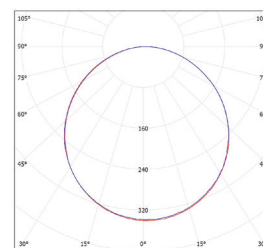

- pohled z boku, svítidlo má tloušťku 28 mm (GXDS148 - 35mm)

NEUTRAL
WHITE

220-240V-
50/60Hz

IP₂₀

-10+40°C

25 000

Pf (W)
≥0,9

1/6