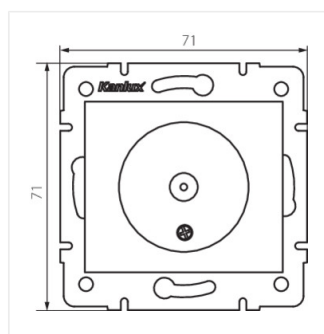

DOMO 01-1301-050 sz