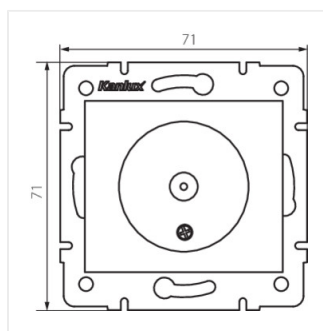

DOMO 01-1301-050 sz

DOMO 01-1301-042 cm

DOMO 01-1301-002 bi

DOMO 01-1301-003 kr

DOMO 01-1301-043 sr

DOMO 01-1301-041 gr

DOMO 01-1301

Anténní zásuvka typu F