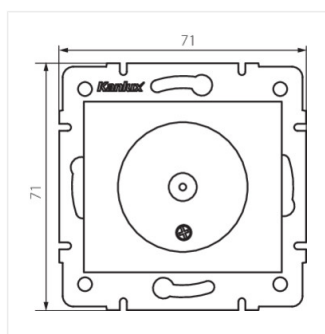

DOMO 01-1301-050 sz

DOMO 01-1301-042 cm

DOMO 01-1301-002 bi

DOMO 01-1301-003 kr

DOMO 01-1301-043 sr

DOMO 01-1301-041 gr

DOMO 01-1301

Anténní zásuvka typu F