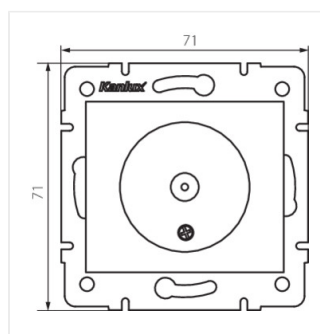

DOMO 01-1301-042 cm