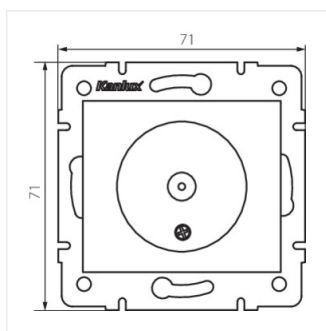

DOMO 01-1301

Anténní zásuvka typu F

DOMO 01-1301-002 bi

DOMO 01-1301-002 bi	27120	bílá
DOMO 01-1301-003 kr	27121	krémová
DOMO 01-1301-043 sr	27122	stříbrná
DOMO 01-1301-041 gr	27123	grafit
DOMO 01-1301-030 pe	27124	perleťově bílá
DOMO 01-1301-050 sz	27125	šampaňská
DOMO 01-1301-042 cm	36487	černá matná

- Plast: PC

DOMO 01-1301

Anténní zásuvka typu F

DOMO 01-1301-002 bi

DOMO 01-1301-003 kr

DOMO 01-1301-043 sr

DOMO 01-1301-041 gr

DOMO 01-1301-030 pe

DOMO 01-1301-050 sz

DOMO 01-1301-042 cm

DOMO 01-1301-002 bi

DOMO 01-1301-003 kr

DOMO 01-1301-043 sr

DOMO 01-1301-041 gr

DOMO 01-1301

Anténní zásuvka typu F