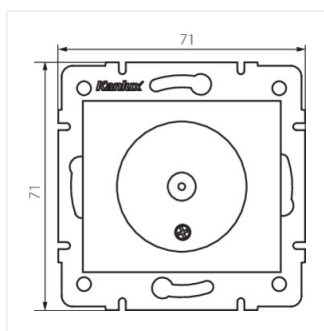

DOMO 01-1301

Anténní zásuvka typu F

DOMO 01-1301-002 bi

DOMO 01-1301-002 bi	27120	bílá
DOMO 01-1301-003 kr	27121	krémová
DOMO 01-1301-043 sr	27122	stříbrná
DOMO 01-1301-041 gr	27123	grafit
DOMO 01-1301-030 pe	27124	perleťově bílá
DOMO 01-1301-050 sz	27125	šampaňská
DOMO 01-1301-042 cm	36487	černá matná

- Plast: PC

DOMO 01-1301

Anténní zásuvka typu F

DOMO 01-1301-002 bi

DOMO 01-1301-003 kr

DOMO 01-1301-043 sr

DOMO 01-1301-041 gr

DOMO 01-1301-030 pe

DOMO 01-1301-050 sz

DOMO 01-1301-042 cm

DOMO 01-1301-002 bi

DOMO 01-1301-003 kr

DOMO 01-1301-043 sr

DOMO 01-1301-041 gr

DOMO 01-1301

Anténní zásuvka typu F