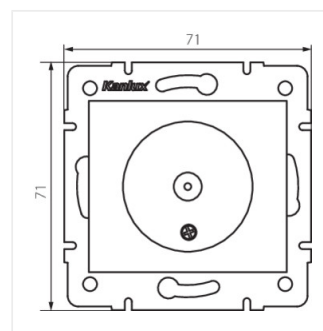

DOMO 01-1301-050 sz

DOMO 01-1301-042 cm

DOMO 01-1301-002 bi

DOMO 01-1301-003 kr

DOMO 01-1301-043 sr

DOMO 01-1301-041 gr

DOMO 01-1301

Anténní zásuvka typu F