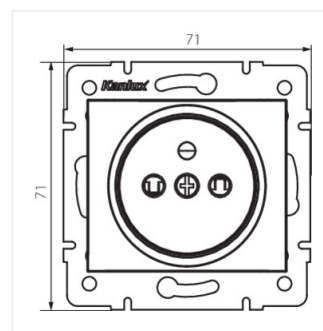

DOMO 01-1250-141 gr

DOMO 01-1250-130 pe

DOMO 01-1250-150 sz

DOMO 01-1250-142 cm

DOMO 01-1250-102 bi

DOMO 01-1250-103 kr

DOMO 01-1250-143 sr

DOMO 01-1250-141 gr

DOMO 01-1250

Samostatná francouzská zásuvka s ochranou kontaktů

DOMO 01-1250-130 pe

DOMO 01-1250-150 sz

DOMO 01-1250-142 cm