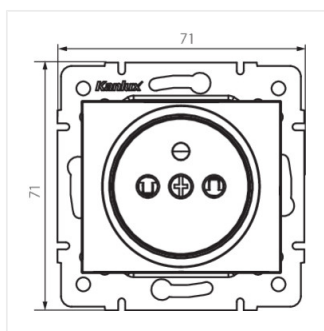

DOMO 01-1250-141 gr

DOMO 01-1250-130 pe

DOMO 01-1250-150 sz

DOMO 01-1250-142 cm

DOMO 01-1250-102 bi

DOMO 01-1250-103 kr

DOMO 01-1250-143 sr

DOMO 01-1250-141 gr

DOMO 01-1250

Samostatná francouzská zásuvka s ochranou kontaktů

DOMO 01-1250-130 pe

DOMO 01-1250-150 sz

DOMO 01-1250-142 cm