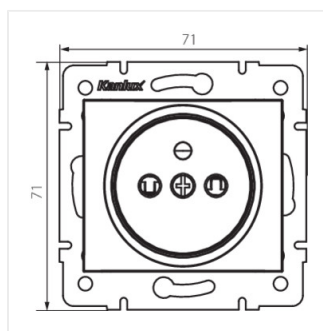

DOMO 01-1250-141 gr

DOMO 01-1250-130 pe

DOMO 01-1250-150 sz

DOMO 01-1250-142 cm

DOMO 01-1250-102 bi

DOMO 01-1250-103 kr

DOMO 01-1250-143 sr

DOMO 01-1250-141 gr

DOMO 01-1250

Samostatná francouzská zásuvka s ochranou kontaktů

DOMO 01-1250-130 pe

DOMO 01-1250-150 sz

DOMO 01-1250-142 cm