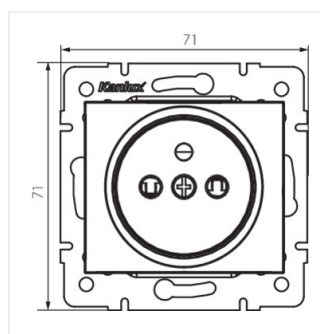

DOMO 01-1250

Samostatná francouzská zásuvka s ochranou kontaktů

DOMO 01-1250-130 pe

DOMO 01-1250-150 sz

DOMO 01-1250-142 cm