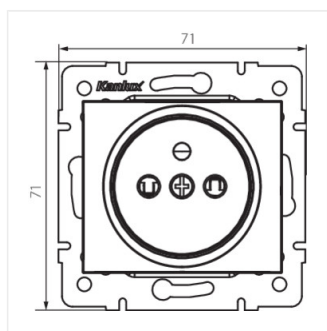

DOMO 01-1250-141 gr

DOMO 01-1250-130 pe

DOMO 01-1250-150 sz

DOMO 01-1250-142 cm

DOMO 01-1250-102 bi

DOMO 01-1250-103 kr

DOMO 01-1250-143 sr

DOMO 01-1250-141 gr

DOMO 01-1250

Samostatná francouzská zásuvka s ochranou kontaktů

DOMO 01-1250-130 pe

DOMO 01-1250-150 sz

DOMO 01-1250-142 cm