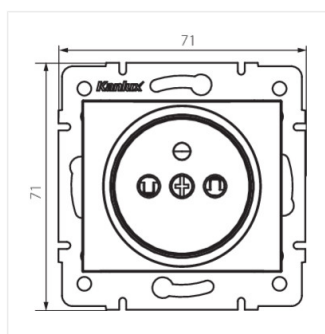

DOMO 01-1250-141 gr

DOMO 01-1250-130 pe

DOMO 01-1250-150 sz

DOMO 01-1250-142 cm

DOMO 01-1250-102 bi

DOMO 01-1250-103 kr

DOMO 01-1250-143 sr

DOMO 01-1250-141 gr

DOMO 01-1250

Samostatná francouzská zásuvka s ochranou kontaktů

DOMO 01-1250-130 pe

DOMO 01-1250-150 sz

DOMO 01-1250-142 cm