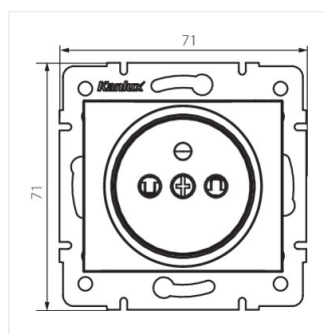

DOMO 01-1250-141 gr

DOMO 01-1250-130 pe

DOMO 01-1250-150 sz

DOMO 01-1250-142 cm

DOMO 01-1250-102 bi

DOMO 01-1250-103 kr

DOMO 01-1250-143 sr

DOMO 01-1250-141 gr

DOMO 01-1250

Samostatná francouzská zásuvka s ochranou kontaktů

DOMO 01-1250-130 pe

DOMO 01-1250-150 sz

DOMO 01-1250-142 cm