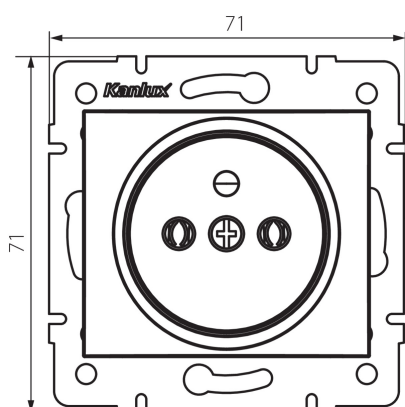

## 36482 DOMO 01-1251-142 cm

Samostatná francouzská zásuvka

### VŠEOBECNÉ ÚDAJE:

**Barva:** černá matná  
**Místo montáže:** k zabudování do zdi  
**Šířka [mm]:** 71  
**Výška [mm]:** 71  
**Průměr montážní krabice:** 60  
**Montážní hloubka:** 25  
**Počet zásuvek:** 1

### TECHNICKÉ ÚDAJE:

**Jmenovité napětí [V]:** 250 AC  
**Jmenovitý proud [A]:** 16  
**Třída ochrany před úrazem elektrickým proudem:** I  
**Materiál:** PC  
**Materiál kontaktů:** CuSn94  
**Typ uzemnění:** typ E  
**Typ svorky:** šroubová svorka  
**Plast:** PC  
**Stupeň krytí IP:** 20