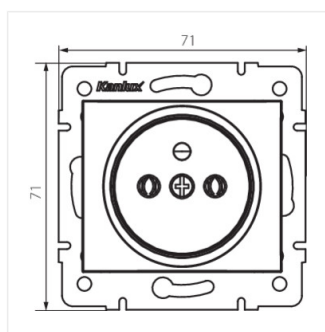

DOMO 01-1251-130 pe

DOMO 01-1251-150 sz

DOMO 01-1251-142 cm

DOMO 01-1251

Samostatná francouzská zásuvka

DOMO 01-1251-102 bi

DOMO 01-1251-103 kr

DOMO 01-1251-143 sr

DOMO 01-1251-141 gr

DOMO 01-1251-130 pe

DOMO 01-1251-150 sz

DOMO 01-1251-142 cm