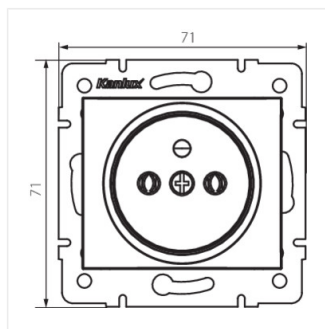

DOMO 01-1251-130 pe

DOMO 01-1251-150 sz

DOMO 01-1251-142 cm

DOMO 01-1251

Samostatná francouzská zásuvka

DOMO 01-1251-102 bi

DOMO 01-1251-103 kr

DOMO 01-1251-143 sr

DOMO 01-1251-141 gr

DOMO 01-1251-130 pe

DOMO 01-1251-150 sz

DOMO 01-1251-142 cm