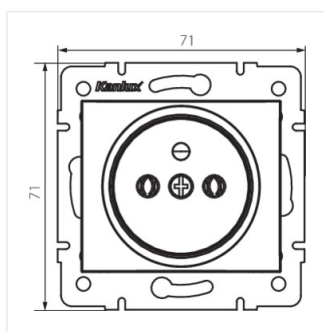

DOMO 01-1251-130 pe

DOMO 01-1251-150 sz

DOMO 01-1251-142 cm

DOMO 01-1251

Samostatná francouzská zásuvka

DOMO 01-1251-102 bi

DOMO 01-1251-103 kr

DOMO 01-1251-143 sr

DOMO 01-1251-141 gr

DOMO 01-1251-130 pe

DOMO 01-1251-150 sz

DOMO 01-1251-142 cm