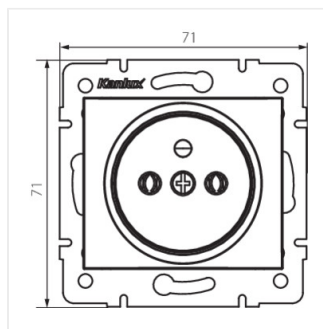

DOMO 01-1251-130 pe

DOMO 01-1251-150 sz

DOMO 01-1251-142 cm

DOMO 01-1251

Samostatná francouzská zásuvka

DOMO 01-1251-102 bi

DOMO 01-1251-103 kr

DOMO 01-1251-143 sr

DOMO 01-1251-141 gr

DOMO 01-1251-130 pe

DOMO 01-1251-150 sz

DOMO 01-1251-142 cm