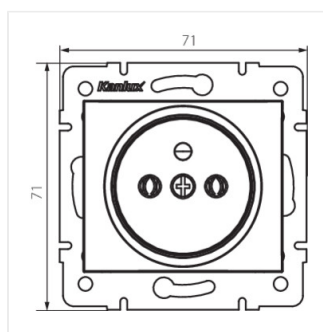

DOMO 01-1251-130 pe

DOMO 01-1251-150 sz

DOMO 01-1251-142 cm

DOMO 01-1251

Samostatná francouzská zásuvka

DOMO 01-1251-102 bi

DOMO 01-1251-103 kr

DOMO 01-1251-143 sr

DOMO 01-1251-141 gr

DOMO 01-1251-130 pe

DOMO 01-1251-150 sz

DOMO 01-1251-142 cm