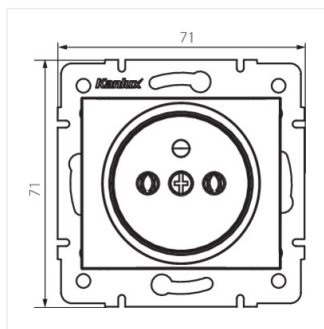

DOMO 01-1251-130 pe

DOMO 01-1251-150 sz

DOMO 01-1251-142 cm

DOMO 01-1251

Samostatná francouzská zásuvka

DOMO 01-1251-102 bi

DOMO 01-1251-103 kr

DOMO 01-1251-143 sr

DOMO 01-1251-141 gr

DOMO 01-1251-130 pe

DOMO 01-1251-150 sz

DOMO 01-1251-142 cm