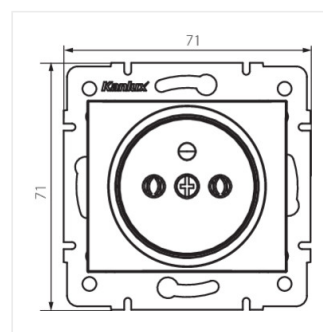

DOMO 01-1251-130 pe

DOMO 01-1251-150 sz

DOMO 01-1251-142 cm

DOMO 01-1251

Samostatná francouzská zásuvka

DOMO 01-1251-102 bi

DOMO 01-1251-103 kr

DOMO 01-1251-143 sr

DOMO 01-1251-141 gr

DOMO 01-1251-130 pe

DOMO 01-1251-150 sz

DOMO 01-1251-142 cm