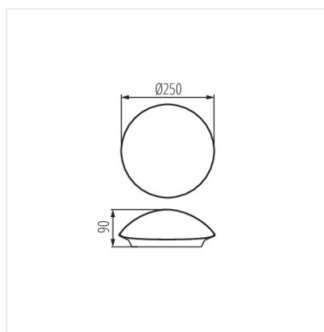

Plafon

PLAFMIN O