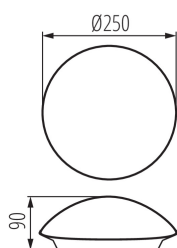

Plafon

Kanlux PLAFMIN je nejuniverzálnější plafon v naší nabídce. Bílá barva, neutrální tvar polokoule, bez jakéhokoliv zdobení a možnost výběru zdroje světla. Používáme ho v jakémkoli interiéru (IP20), doporučujeme ho zejména pro hotely, restaurace a domácí interiéry v skandinávském nebo minimalistickém stylu.

VŠEOBECNÉ ÚDAJE:

Barva: bílá

Místo montáže: k usazení na zeď, k usazení na strop

Místo použití: uvnitř

Minimální vzdálenost od osvětlovaného objektu: 0,5m

Vyměnitelný světelný zdroj: ano

Výrobek není určen k pokrytí termoizolačním materiálem: ano

Výška [mm]: 90

Průměr [mm]: 250

TECHNICKÉ ÚDAJE:

Jmenovité napětí [V]: 220-240 AC

Jmenovitá frekvence [Hz]: 50/60

Maximální výkon [W]: max 40

Třída ochrany před úrazem elektrickým proudem: II

Materiál difuzoru: plast

Zdroj světla: GLS/CFL/LED

Patice: E27

Rozsah okolních teplot, kterým může být výrobek vystaven [°C]: 5÷25

Svítilno je určeno světelným zdrojům s energetickými třídami: A++,A+,A,B,C,D,E

Materiál korpusu: plast

Typ přípojky: šroubová svorkovnice

Rozsah průměrů používaných vodičů [mm²]: 1÷2,5

Stupeň krytí IP: 20