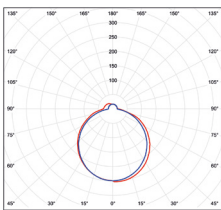

MIRROR

- SVÍTIDLO LED SMD
- pro vertikální nasvětlení zrcadel, obrazů, apod.
- těleso svítidla: polykarbonát/hliník
- difuzor: polykarbonát (PC)
- interiérové svítidlo
- voděodolné
- vysoká svítivost
- 85% úspora spotřeby elektrické energie
- atraktivní design

LED SVÍTIDLA PRO DOMÁCNOST

NEUTRAL
WHITE

							$\frac{T_c}{CCT}$	$\frac{Ra}{CRI}$	$\frac{-a-}{[mm]}$		
MIRROR 8W NW	GXLS203	8592660124209	chrom	8	700	neutrální bílá	4000K	≥80	400	226	1/20
MIRROR 8W Black NW	GXLS206	8592660137674	černá	8	700	neutrální bílá	4000K	≥80	400	226	1/20
MIRROR 12W NW	GXLS204	8592660124216	chrom	12	1000	neutrální bílá	4000K	≥80	600	293	1/20
MIRROR 12W Black NW	GXLS207	8592660137681	černá	12	1000	neutrální bílá	4000K	≥80	600	293	1/20
MIRROR 15W NW	GXLS205	8592660124223	chrom	15	1300	neutrální bílá	4000K	≥80	780	350	1/20
MIRROR 15W Black NW	GXLS208	8592660137698	černá	15	1300	neutrální bílá	4000K	≥80	780	350	1/20