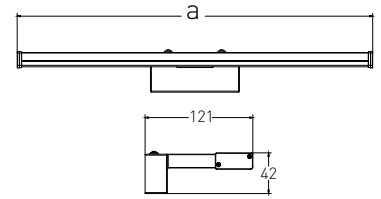

MIRROR

- SVÍTIDLO LED SMD
- pro vertikální nasvětlení zrcadel, obrazů, apod.
- těleso svítidla: polykarbonát/hliník
- difuzor: polykarbonát (PC)
- interiérové svítidlo
- voděodolné
- vysoká svítivost
- 85% úspora spotřeby elektrické energie
- atraktivní design

MIRROR - ACCESSORIES

- umožňuje montáž svítidla na vodorovný podklad - například shora na skříňku zrcadla

MIRROR console L	GXLS209	8592660139449

GXLS209