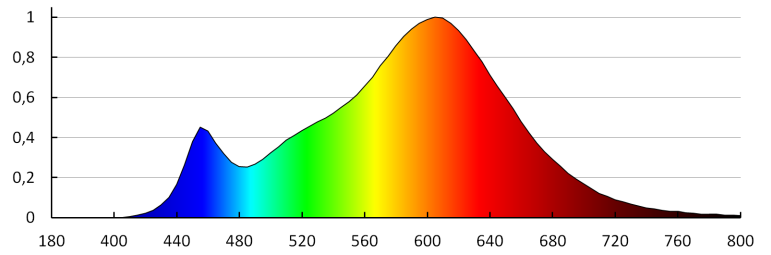

25781 IVIAN LED 4,5W SN-WW

Bodové LED svítidlo IP44

KANLUX S.A. (kat 25781) IVIAN LED 4,5W SN-WW / Krzywa rozsyłu światła (biegunowo)