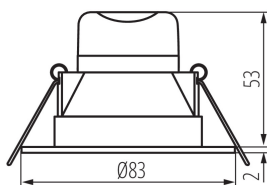

25781 IVIAN LED 4,5W SN-WW

Bodové LED svítidlo IP44

IVIAN LED je řada svítidel typu downlight. Vyznačuje se zvýšeným stupněm krytí - IP44, což umožňuje jeho použití v koupelnách a místnostech se zvýšenou vlhkostí. Světelným zdrojem jsou diody LED SMD a korpus je vyroben z plastu.

VŠEOBECNÉ ÚDAJE:

Barva: saténový nikl
Místo montáže: k zabudování do stropu
Místo použití: uvnitř
Minimální vzdálenost od osvětlovaného objektu: 0,5m
Možnost spolupráce se stmívačem: ne
Vyměnitelný světelný zdroj: ne
Výrobek není určen k pokrytí termoizolačním materiálem: ano
Výška [mm]: 55
Průměr [mm]: 83
Montážní otvor [mm]: Ø65
Integrovaný LED zdroj světla: ano

TECHNICKÉ ÚDAJE:

Jmenovité napětí [V]: 220-240 AC
Jmenovitá frekvence [Hz]: 50/60
Maximální výkon [W]: 4,5
Třída ochrany před úrazem elektrickým proudem: II
Materiál difuzoru: plast
Typ diody: LED SMD
Světelný tok [lm]: 340
Barva světla: teplá bílá
Teplota chromatičnosti [K]: 3000
Stejnorodost barev [SDCM]: ≤6
Index podání barev Ra: ≥80
Životnost [h]: 15000
Počet cyklů zap/vyp: ≥25000
Úhel svícení [°]: 100
Rozsah okolních teplot, kterým může být výrobek vystaven [°C]: 5÷25
Materiál korpusu: plast
Typ přípojky: svorkovnice
Součástí svítidla jsou vestavěné LED zdroje s energetickými třídami: A++,A+,A
Doba nahřívání lampy [s]: ≤1
Doba zapálení lampy [s]: ≤0,5
Stupeň krytí IP: 44