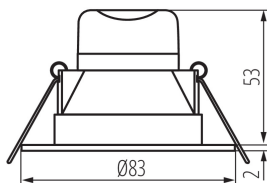

25783 IVIAN LED 4,5W SN-NW

Bodové LED svítidlo IP44

IVIAN LED je řada svítidel typu downlight. Vyznačuje se zvýšeným stupněm krytí - IP44, což umožňuje jeho použití v koupelnách a místnostech se zvýšenou vlhkostí. Světelným zdrojem jsou diody LED SMD a korpus je vyroben z plastu.

VŠEOBECNÉ ÚDAJE:

Barva: saténový nikel
Místo montáže: k zabudování do stropu
Místo použití: uvnitř
Minimální vzdálenost od osvětlovaného objektu: 0,5m
Možnost spolupráce se stmívačem: ne
Vyměnitelný světelný zdroj: ne
Výrobek není určen k pokrytí termoizolačním materiálem: ano
Výška [mm]: 55
Průměr [mm]: 83
Montážní otvor [mm]: Ø65
Integrovaný LED zdroj světla: ano

TECHNICKÉ ÚDAJE:

Jmenovité napětí [V]: 220-240 AC
Jmenovitá frekvence [Hz]: 50/60
Maximální výkon [W]: 4,5
Třída ochrany před úrazem elektrickým proudem: II
Materiál difuzoru: plast
Typ diody: LED SMD
Světelný tok [lm]: 370
Barva světla: bílá
Teplota chromatičnosti [K]: 4000
Stejnorodost barev [SDCM]: ≤6
Index podání barev Ra: ≥80
Životnost [h]: 15000
Počet cyklů zap/vyp: ≥25000
Úhel svícení [°]: 100
Rozsah okolních teplot, kterým může být výrobek vystaven [°C]: 5÷25
Materiál korpusu: plast
Typ přípojky: svorkovnice
Součástí svítidla jsou vestavěné LED zdroje s energetickými třídami: A++,A+,A
Doba nahřívání lampy [s]: ≤1
Doba zapálení lampy [s]: ≤0,5
Stupeň krytí IP: 44