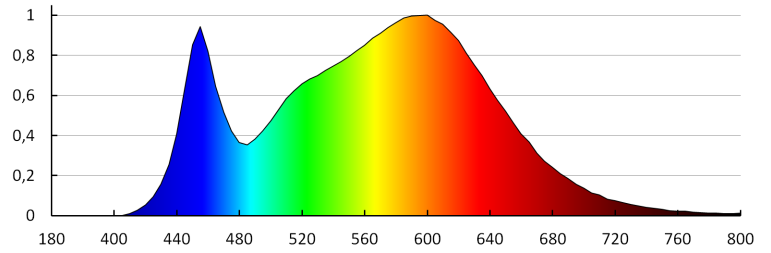

25783 IVIAN LED 4,5W SN-NW

Bodové LED svítidlo IP44

KANLUX S.A. (kat 25783) IVIAN LED 4,5W SN-NW / LDC (Polar)