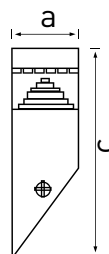

SALIX WALL

- NÁSTĚNNÉ SVÍTIDLO LED SMD
- těleso svítidla: nerezový plech, lak: antracitová šedá
- difuzor svítidla: polykarbonát (PC)
- voděodolné

GXPS093, GXPS094

GXPS096, GXPS097

GXPS093

GXPS094

GXPS096

GXPS097

NEUTRAL
WHITE

			EAN	color	W	lm	color	T _c CCT	R _a CRI	←a→ [mm]	←b→ [mm]	←c→ [mm]	kg	
SALIX-R 10 6W NW	GXPS093	8592660123271	šedá	6	350	neutrální bílá	4000K	≥80	76	-	237	0,27	1/20	
SALIX-S 10 6W NW	GXPS094	8592660123288	šedá	6	400	neutrální bílá	4000K	≥80	80	-	190	0,27	1/20	
SALIX-R 20 6W NW	GXPS096	8592660123301	šedá	6	350	neutrální bílá	4000K	≥80	76	145	160	0,41	1/20	
SALIX-S 20 6W NW	GXPS097	8592660123318	šedá	6	400	neutrální bílá	4000K	≥80	80	133	142	0,30	1/20	