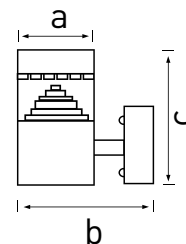

SALIX WALL

- NÁSTĚNNÉ SVÍTIDLO LED SMD
- těleso svítidla: nerezový plech, lak: antracitová šedá
- difuzor svítidla: polykarbonát (PC)
- voděodolné

GXPS093, GXPS094

GXPS096, GXPS097

GXPS093

GXPS094

GXPS096

GXPS097

NEUTRAL
WHITE

			EAN	color	W	lm	color	T _c CCT	R _a CRI	←a→ [mm]	←b→ [mm]	←c→ [mm]	kg	
SALIX-R 10 6W NW	GXPS093	8592660123271	šedá	6	350	neutrální bílá	4000K	≥80	76	-	237	0,27	1/20	
SALIX-S 10 6W NW	GXPS094	8592660123288	šedá	6	400	neutrální bílá	4000K	≥80	80	-	190	0,27	1/20	
SALIX-R 20 6W NW	GXPS096	8592660123301	šedá	6	350	neutrální bílá	4000K	≥80	76	145	160	0,41	1/20	
SALIX-S 20 6W NW	GXPS097	8592660123318	šedá	6	400	neutrální bílá	4000K	≥80	80	133	142	0,30	1/20	