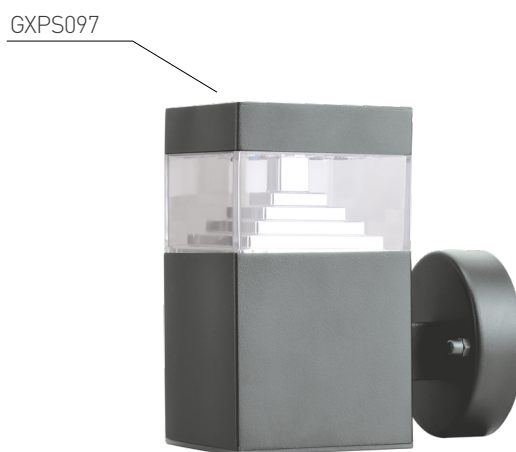

SALIX WALL

- NÁSTĚNNÉ SVÍTIDLO LED SMD
- těleso svítidla: nerezový plech, lak: antracitová šedá
- difuzor svítidla: polykarbonát (PC)
- voděodolné

GXPS093, GXPS094

GXPS096, GXPS097

GXPS093

GXPS094

GXPS096

GXPS097

NEUTRAL
WHITE

			EAN	color	W	lm	color	T _c CCT	R _a CRI	←a→ [mm]	←b→ [mm]	←c→ [mm]	kg	
SALIX-R 10 6W NW	GXPS093	8592660123271	šedá	6	350	neutrální bílá	4000K	≥80	76	-	237	0,27	1/20	
SALIX-S 10 6W NW	GXPS094	8592660123288	šedá	6	400	neutrální bílá	4000K	≥80	80	-	190	0,27	1/20	
SALIX-R 20 6W NW	GXPS096	8592660123301	šedá	6	350	neutrální bílá	4000K	≥80	76	145	160	0,41	1/20	
SALIX-S 20 6W NW	GXPS097	8592660123318	šedá	6	400	neutrální bílá	4000K	≥80	80	133	142	0,30	1/20	

LED OUTDOOR SVÍTIDLA