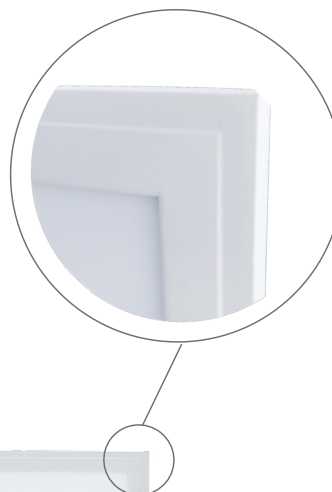

VIRGO 5

- LED PANEL
- rám: bíle lakovaný hliník
- difuzor: mléčný polystyrén (PS)
- optika LGP: plexisklo (PMMA)
- kvalitní materiál LGP omezuje žloutnutí difuzoru
- instalace do zavěšených podhledů
- možnost zavěšení na lanka nebo přisazení
- energeticky efektivní náhrada za zářivková svítidla
- více než 2-krát nižší spotřeba elektrické energie
- vyšší světelná účinnost až 128lm
- stabilizovaný výkon v celém rozsahu napájecího napětí
- spolupracuje s pohybovými senzory
- kompenzovaný jalový výkon (PF \geq 0,97)
- pětiletá záruka na celé svítidlo
- panely jsou prodávány v minimálním balení po 2 kusech
- pro kompletní svítidlo je potřeba také objednat příslušný LED DRIVER
 - viz. sestavy na následující stránce
- k dispozici i ve verzích:

TRIAC DIM

- možnost regulace osvětlení přes fázový vodič na náběžné hraně (leading edge LE) nebo sestupné hraně (trailing edge TE) - doporučený stmívač TRIAC RLC (GXKP095)

EMERGENCY

- standardní svítidlo doplněné o nouzový modul, který zajistí nouzové osvětlení po výpadku elektrické energie
- signalizace napájení pomocí zelené LED kontrolky
- vybaveno testovacím tlačítkem