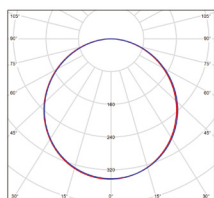

NEUTRAL WHITE

220-240V-50/60Hz

IP₂₀

-20+40°C

50 000

Pf (λ) $\geq$ 0,97

2,15

2/8