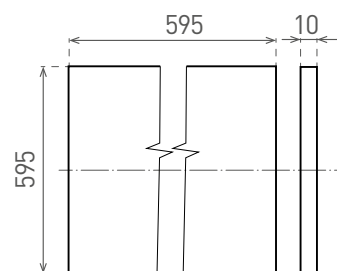

VIRGO 5

- LED PANEL
- rám: bíle lakovaný hliník
- difuzor: mléčný polystyrén (PS)
- optika LGP: plexisklo (PMMA)
- kvalitní materiál LGP omezuje žloutnutí difuzoru
- instalace do zavěšených podhledů
- možnost zavěšení na lanka nebo přisazení
- energeticky efektivní náhrada za zářivková svítidla
- více než 2-krát nižší spotřeba elektrické energie
- vyšší světelná účinnost až 128lm
- stabilizovaný výkon v celém rozsahu napájecího napětí
- spolupracuje s pohybovými senzory
- kompenzovaný jalový výkon (PF $\geq$ 0,97)
- pětiletá záruka na celé svítidlo
- panely jsou prodávány v minimálním balení po 2 kusech
- pro kompletní svítidlo je potřeba také objednat příslušný LED DRIVER
  - viz. sestavy na následující stránce
- k dispozici i ve verzích:

DALI

- ovládání svítidla pomocí DALI (Digital Addressable Lighting Interface) systému
- další možnost stmívání standardním normálně otevřeným spínačem
- oboustranná komunikace bez omezení umožňuje špičkové inteligentní řízení osvětlení

TRIAC DIM

- možnost regulace osvětlení přes fázový vodič na náběžné hraně (leading edge LE) nebo sestupné hraně (trailing edge TE) - doporučený stmívač TRIAC RLC (GXKP095)

EMERGENCY

- standardní svítidlo doplněné o nouzový modul, který zajistí nouzové osvětlení po výpadku elektrické energie
- signalizace napájení pomocí zelené LED kontrolky
- vybaveno testovacím tlačítkem

NEUTRAL WHITE

220-240V-50/60Hz

IP₂₀

-20+40°C

50 000

Pf (λ) $\geq$ 0,97

2,15

2/8