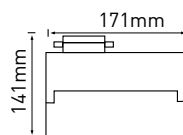

NEUTRAL
WHITE

			EAN	color	W	lm	color	Tc CCT	Ra CRI	9	
AREO PROFITRACK W 10W NW			8592660123189	bílá	10	750	neutrální bílá	4000K	≥80	530	1/20
AREO PROFITRACK B 10W NW			8592660123202	černá	10	750	neutrální bílá	4000K	≥80	530	1/20
AREO PROFITRACK W 15W NW			8592660123196	bílá	15	1050	neutrální bílá	4000K	≥80	550	1/20
AREO PROFITRACK W 20W NW			8592660123226	bílá	20	1400	neutrální bílá	4000K	≥80	577	1/20