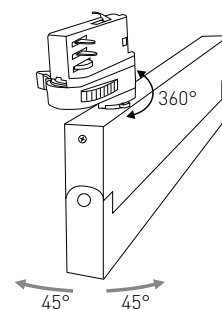

AREO PROFI

- LED SVÍTIDLO NA LIŠTOVÝ SYSTÉM
- těleso svítidla: hliník
- difuzor: polykarbonát (PC)
- vhodné pro univerzální 3fázový lištový systém
- otočné (360°) a výkyvné (90°)
- vestavné napájení LED CCD
- kompenzovaný jalový výkon (PF>0,9)
- flicker-free driver
- pětiletá záruka na celé svítidlo