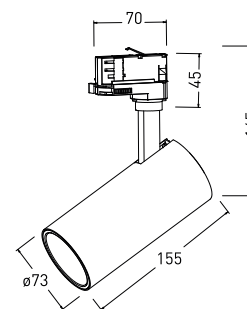

EAN	color	W	kg	
TENGUO TRACK W GU10			8592660143224	bílá	max. LED 12W	0,31	1/30
TENGUO TRACK B GU10			8592660143231	černá	max. LED 12W	0,31	1/30