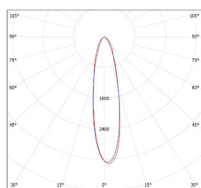

NEUTRAL
WHITE

			EAN	color	W	lm	color	Tc CCT	Ra CRI	9	
AREO PROFITRACK W 10W NW			8592660123189	bílá	10	750	neutrální bílá	4000K	≥80	530	1/20
AREO PROFITRACK B 10W NW			8592660123202	černá	10	750	neutrální bílá	4000K	≥80	530	1/20
AREO PROFITRACK W 15W NW			8592660123196	bílá	15	1050	neutrální bílá	4000K	≥80	550	1/20
AREO PROFITRACK W 20W NW			8592660123226	bílá	20	1400	neutrální bílá	4000K	≥80	577	1/20