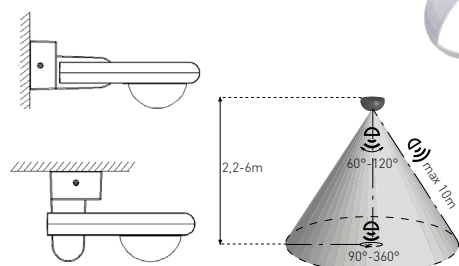

SENSOR 16

- POHYBOVÉ ČIDLO
- pohybové ovládání svítidel
- prachotěsné a voděodolné
- snadno přístupné regulátory bez nutnosti demontáže senzoru
- díky dvěma PIR snímačům je schopen detekovat pohyb v širší oblasti
- možnost plynulé regulace:
 - čas (TIME)
 - nastavení (noc/den) (LUX)
- spínací prvek - RELÉ
- maximální zatížení 1200W (PF=1)
- spolupracuje s LED svítidly

			color					
SENSOR 16	GXSE016	8592660129204	bílá	180/360	120	max. 12m	-TIME+	-LUX+

SENSOR 85

- POHYBOVÉ ČIDLO
- pohybové ovládání svítidel
- prachotěsné a voděodolné
- možnost vymezení snímaného úhlu pomocí clony
- snadno přístupné regulátory bez nutnosti demontáže senzoru
- možnost plynulé regulace:
 - čas (TIME)
 - nastavení (noc/den) (LUX)
- spínací prvek - RELÉ
- maximální zatížení 2000W (PF=1)
- spolupracuje s LED svítidly

			color					
SENSOR 85	GXSE013	8592660123172	bílá	90-360	60-120	max. 10m	-TIME+	-LUX+