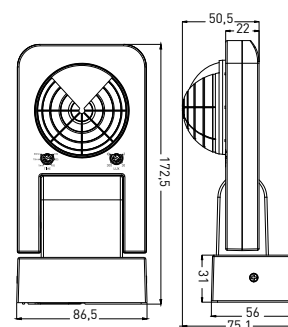

			color					
SENSOR 16	GXSE016	8592660129204	bílá	180/360	120	max. 12m	-TIME+	-LUX+

SENSOR 85

- POHYBOVÉ ČIDLO
- pohybové ovládání svítidel
- prachotěsné a voděodolné
- možnost vymezení snímaného úhlu pomocí clony
- snadno přístupné regulátory bez nutnosti demontáže senzoru
- možnost plynulé regulace:
 - čas (TIME)
 - nastavení (noc/den) (LUX)
- spínací prvek - RELÉ
- maximální zatížení 2000W (PF=1)
- spolupracuje s LED svítidly

			color					
SENSOR 85	GXSE013	8592660123172	bílá	90-360	60-120	max. 10m	-TIME+	-LUX+