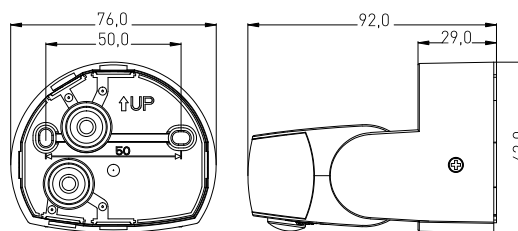

			color					
SENSOR 16	GXSE016	8592660129204	bílá	180/360	120	max. 12m	-TIME+	-LUX+

SENSOR 85

- POHYBOVÉ ČIDLO
- pohybové ovládání svítidel
- prachotěsné a voděodolné
- možnost vymezení snímaného úhlu pomocí clony
- snadno přístupné regulátory bez nutnosti demontáže senzoru
- možnost plynulé regulace:
 - čas (TIME)
 - nastavení (noc/den) (LUX)
- spínací prvek - RELÉ
- maximální zatížení 2000W (PF=1)
- spolupracuje s LED svítidly

			color					
SENSOR 85	GXSE013	8592660123172	bílá	90-360	60-120	max. 10m	-TIME+	-LUX+