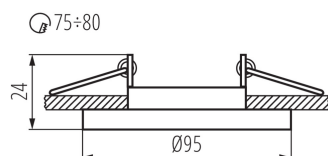

Ozdobný prsten-komponent svítidla

Široká nabídka modelů MORTA DT vám umožní realizovat velmi originální aranžmá v každém interiéru. MORTA DT splní očekávání všech, kteří ocení vysoce kvalitní produkty charakteristické atraktivním a originálním designem.

VŠEOBECNÉ ÚDAJE:

Barva: černá

Povinnost používání samostínících lamp: ano

Místo montáže: k zabudování do stropu

Místo použití: uvnitř

Minimální vzdálenost od osvětlovaného objektu: 0,5m

dekorativní kroužek bez keramického držáku: ano

Vyměnitelný světelný zdroj: ano

Výrobek není určen k pokrytí termoizolačním materiálem: ano

Zdroj světla v balení: ne

Výška [mm]: 24

Průměr [mm]: 95

Montážní otvor [mm]: Ø75-80

TECHNICKÉ ÚDAJE:

Jmenovité napětí [V]: 12 AC; 12 DC; 220-240 AC

Maximální výkon [W]: max 35

Třída ochrany před úrazem elektrickým proudem: II/III

Zdroj světla: MR16/PAR16

Patice: Gx5,3/GU10

Rozsah okolních teplot, kterým může být výrobek vystaven [°C]: 5÷25

Svítilno je určeno světelným zdrojům s energetickými třídami: A++,A+,A,B,C,D,E

Materiál korpusu: sklo

Regulace úhlu svítidla: v jedné ose

Regulace úhlu svítidla [°]: 30

Stupeň krytí IP: 20