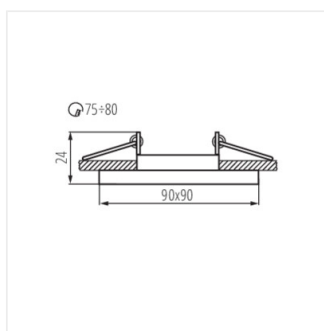

- Dekorativní kroužek bez patice
- Materiál korpusu: sklo

MORTA DT

Ozdobný prsten-komponent svítidla

MORTA CT-DTL50-B

MORTA CT-DTL50-B

MORTA CT-DTL50-B

MORTA CT-DTL50-B

MORTA CT-DT050-SR