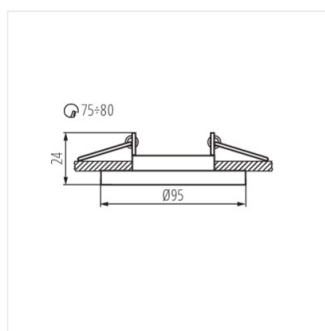

- Dekorativní kroužek bez patice
- Materiál korpusu: sklo

MORTA DT

Ozdobný prsten-komponent svítidla

MORTA CT-DTL50-B

MORTA CT-DTL50-B

MORTA CT-DTL50-B

MORTA CT-DTL50-B

MORTA CT-DT050-SR