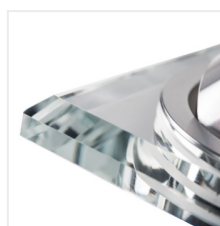

MORTA DT

Ozdobný prsten-komponent svítidla

DESIGN
unique

MORTA CT-DTL50-B

MORTA CT-DTO50-SR	26716	max 10	stříbrná	v jedné ose	30
MORTA CT-DTO50-B	26717	max 10	černá	v jedné ose	30
MORTA CT-DTL50-SR	26718	max 10	stříbrná	v jedné ose	30
MORTA CT-DTL50-B	26719	max 10	černá	v jedné ose	30

Široká nabídka modelů MORTA DT Vám umožní realizovat velmi originální aranžmá v každém interiéru. MORTA DT splní očekávání všech, kteří ocení vysoce kvalitní produkty charakteristické atraktivním a originálním designem.

- Dekorativní kroužek bez patice
- Materiál korpusu: sklo

MORTA DT

Ozdobný prsten-komponent svítidla

MORTA CT-DTL50-B

MORTA CT-DTL50-B

MORTA CT-DTL50-B

MORTA CT-DTL50-B

MORTA CT-DT050-SR