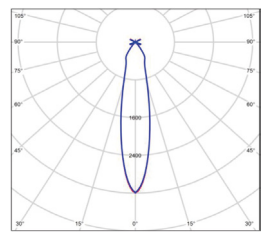

EAN	
Difuzor SPOTEO 20W 15	GXTR115	8592660133812	15°
Difuzor SPOTEO 20W 24	GXTR116	8592660133829	24°
Difuzor SPOTEO 20W 38	GXTR117	8592660133836	38°
Difuzor SPOTEO 20W 60	GXTR118	8592660133843	60°
Difuzor SPOTEO 30W 15	GXTR119	8592660133850	15°
Difuzor SPOTEO 30W 24	GXTR120	8592660133867	24°
Difuzor SPOTEO 30W 38	GXTR121	8592660133874	38°
Difuzor SPOTEO 30W 60	GXTR122	8592660133881	60°
Difuzor SPOTEO 40W 15	GXTR123	8592660133898	15°
Difuzor SPOTEO 40W 24	GXTR124	8592660133904	24°
Difuzor SPOTEO 40W 38	GXTR125	8592660133911	38°
Difuzor SPOTEO 40W 60	GXTR126	8592660133928	60°