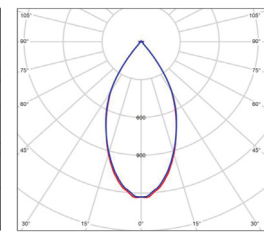

EAN	
Difuzor SPOTEO 20W 15	GXTR115	8592660133812	15°
Difuzor SPOTEO 20W 24	GXTR116	8592660133829	24°
Difuzor SPOTEO 20W 38	GXTR117	8592660133836	38°
Difuzor SPOTEO 20W 60	GXTR118	8592660133843	60°
Difuzor SPOTEO 30W 15	GXTR119	8592660133850	15°
Difuzor SPOTEO 30W 24	GXTR120	8592660133867	24°
Difuzor SPOTEO 30W 38	GXTR121	8592660133874	38°
Difuzor SPOTEO 30W 60	GXTR122	8592660133881	60°
Difuzor SPOTEO 40W 15	GXTR123	8592660133898	15°
Difuzor SPOTEO 40W 24	GXTR124	8592660133904	24°
Difuzor SPOTEO 40W 38	GXTR125	8592660133911	38°
Difuzor SPOTEO 40W 60	GXTR126	8592660133928	60°