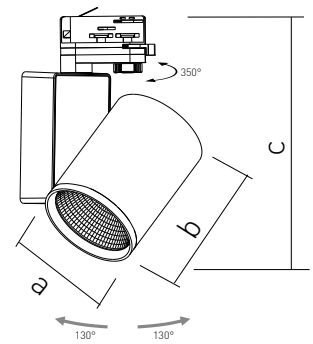

SPOTEO

- LED SVÍTIDLO NA LIŠTOVÝ SYSTÉM
- těleso svítidla: hliník
- difuzor: polykarbonát (PC)
- vhodné pro univerzální 3fázový lištový systém
- určeno pro osvětlení prodejen, muzeí, výstavních prostor, pultů, regálů apod.
- konstrukce umožňuje otáčení o 350° a výkyv o 90°
- separovaný napájecí zdroj zajišťuje optimální chlazení a tím i vysokou životnost celého svítidla
- kompenzovaný jalový výkon (PF>0,9)
- technologie flicker-free zamezuje nežádoucímu mihotání světla
- vysoká světelná účinnost - 100lm/W
- index podání barev Ra/CRI ≥ 90
[platí pro GXTR101, GXTR102, GXTR103, GXTR104, GXTR105]
- vyzařovací úhel svítidla - 45°
- možnost dokoupení optických difuzorů s vyzařovacím úhlem 15°, 24°, 38° a 60°
- tříletá záruka na celé svítidlo