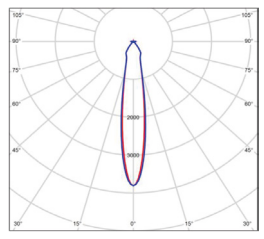

EAN	
Difuzor SPOTEO 20W 15	GXTR115	8592660133812	15°
Difuzor SPOTEO 20W 24	GXTR116	8592660133829	24°
Difuzor SPOTEO 20W 38	GXTR117	8592660133836	38°
Difuzor SPOTEO 20W 60	GXTR118	8592660133843	60°
Difuzor SPOTEO 30W 15	GXTR119	8592660133850	15°
Difuzor SPOTEO 30W 24	GXTR120	8592660133867	24°
Difuzor SPOTEO 30W 38	GXTR121	8592660133874	38°
Difuzor SPOTEO 30W 60	GXTR122	8592660133881	60°
Difuzor SPOTEO 40W 15	GXTR123	8592660133898	15°
Difuzor SPOTEO 40W 24	GXTR124	8592660133904	24°
Difuzor SPOTEO 40W 38	GXTR125	8592660133911	38°
Difuzor SPOTEO 40W 60	GXTR126	8592660133928	60°