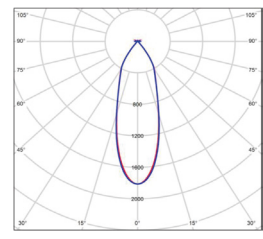

EAN	
Difuzor SPOTEO 20W 15	GXTR115	8592660133812	15°
Difuzor SPOTEO 20W 24	GXTR116	8592660133829	24°
Difuzor SPOTEO 20W 38	GXTR117	8592660133836	38°
Difuzor SPOTEO 20W 60	GXTR118	8592660133843	60°
Difuzor SPOTEO 30W 15	GXTR119	8592660133850	15°
Difuzor SPOTEO 30W 24	GXTR120	8592660133867	24°
Difuzor SPOTEO 30W 38	GXTR121	8592660133874	38°
Difuzor SPOTEO 30W 60	GXTR122	8592660133881	60°
Difuzor SPOTEO 40W 15	GXTR123	8592660133898	15°
Difuzor SPOTEO 40W 24	GXTR124	8592660133904	24°
Difuzor SPOTEO 40W 38	GXTR125	8592660133911	38°
Difuzor SPOTEO 40W 60	GXTR126	8592660133928	60°