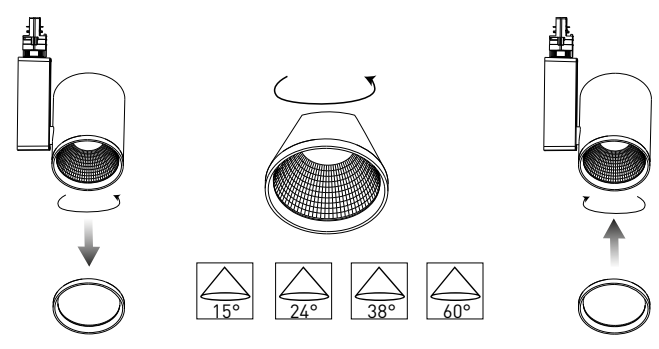

SPOTEO - ACCESSORIES

- OPTICKÉ DIFUZORY PRO SVÍTIDLA SPOTEO
- materiál difuzoru: polykarbonát (PC)
- umožňují změnu vyzařovacího úhlu svítidla
- snadná výměna

GXTR115, GXTR119,
GXTR123