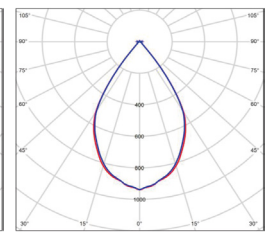

EAN	
Difuzor SPOTEO 20W 15	GXTR115	8592660133812	15°
Difuzor SPOTEO 20W 24	GXTR116	8592660133829	24°
Difuzor SPOTEO 20W 38	GXTR117	8592660133836	38°
Difuzor SPOTEO 20W 60	GXTR118	8592660133843	60°
Difuzor SPOTEO 30W 15	GXTR119	8592660133850	15°
Difuzor SPOTEO 30W 24	GXTR120	8592660133867	24°
Difuzor SPOTEO 30W 38	GXTR121	8592660133874	38°
Difuzor SPOTEO 30W 60	GXTR122	8592660133881	60°
Difuzor SPOTEO 40W 15	GXTR123	8592660133898	15°
Difuzor SPOTEO 40W 24	GXTR124	8592660133904	24°
Difuzor SPOTEO 40W 38	GXTR125	8592660133911	38°
Difuzor SPOTEO 40W 60	GXTR126	8592660133928	60°