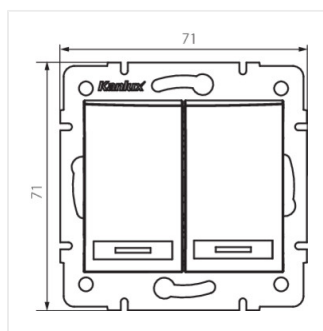

DOMO 01-1060-243 sr