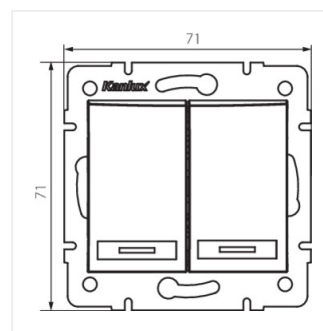

DOMO 01-1060-241 gr