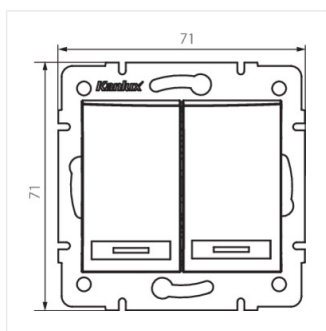

### Schodišťový vypínač dvojitý

DOMO 01-1060-202 bi

DOMO 01-1060-203 kr

DOMO 01-1060-243 sr

DOMO 01-1060-241 gr

DOMO 01-1060-230 pe

DOMO 01-1060-250 sz

DOMO 01-1060-242 cm