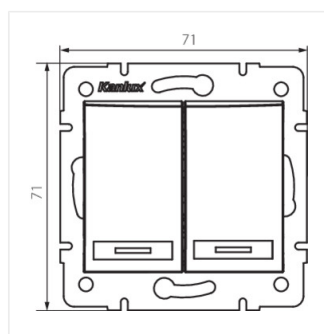

## DOMO 01-1060

---

Schodišťový vypínač dvojitý

DOMO 01-1060-230 pe

DOMO 01-1060-250 sz

DOMO 01-1060-242 cm