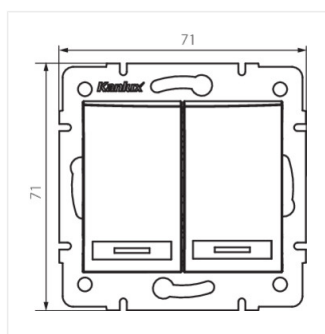

## DOMO 01-1060

---

Schodišťový vypínač dvojitý

DOMO 01-1060-230 pe

DOMO 01-1060-250 sz

DOMO 01-1060-242 cm