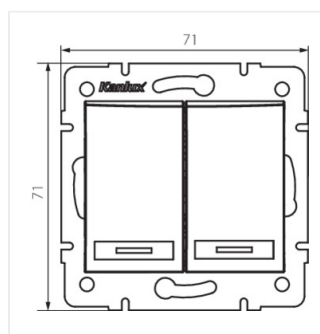

## DOMO 01-1060

---

Schodišťový vypínač dvojitý

DOMO 01-1060-230 pe

DOMO 01-1060-250 sz

DOMO 01-1060-242 cm