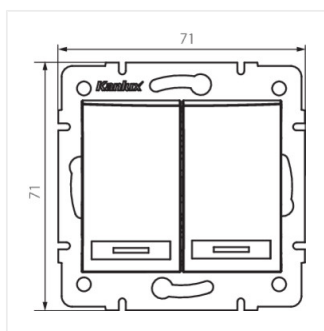

DOMO 01-1060-203 kr