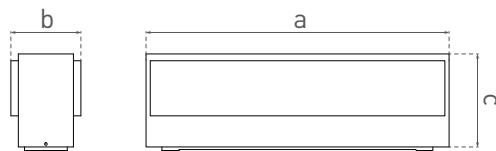

- SVÍTIDLO LED SMD
- těleso svítidla: hliník
- difuzor svítidla: polykarbonát (PC)
- prachotěsná a voděodolná konstrukce
- vhodné k nasvětlení vnitřních i venkovních prostor
- velká mechanická odolnost

LED OUTDOOR SVÍTIDLA

GXPS070, GXPS173

GXPS071, GXPS174

GXPS067, GXPS170

GXPS068, GXPS171

GXPS070, GXPS071, GXPS173 GXPS174 GXPS067, GXPS068, GXPS170 GXPS171

NEUTRAL WHITE

								T_c CCT	$\leftarrow a \rightarrow$ [mm]	$\leftarrow b \rightarrow$ [mm]	$\leftarrow c \rightarrow$ [mm]			
VILA 3,5W GRAY NW	GXPS170	8592660135236	šedá	3,5	210	neutrální bílá	4000K	142	41	64	120°	0,37	1/24	
VILA 7W GRAY NW	GXPS173	8592660135250	šedá	7	400	neutrální bílá	4000K	142	54	62	2 x 120°	0,47	1/24	
VILA 12W GRAY NW	GXPS067	8592660120478	šedá	12	440	neutrální bílá	4000K	220	37	70	120°	0,62	1/20	
VILA 16W GRAY NW	GXPS070	8592660120485	šedá	16	800	neutrální bílá	4000K	220	57	70	2 x 120°	0,72	1/20	
VILA 3,5W Anthracite NW	GXPS171	8592660135243	antracitová	3,5	210	neutrální bílá	4000K	142	41	64	120°	0,37	1/24	
VILA 7W Anthracite NW	GXPS174	8592660135267	antracitová	7	400	neutrální bílá	4000K	142	54	62	2 x 120°	0,47	1/24	
VILA 12W Anthracite NW	GXPS068	8592660125527	antracitová	12	440	neutrální bílá	4000K	220	37	70	120°	0,62	1/20	
VILA 16W Anthracite NW	GXPS071	8592660125534	antracitová	16	800	neutrální bílá	4000K	220	57	70	2 x 120°	0,72	1/20	