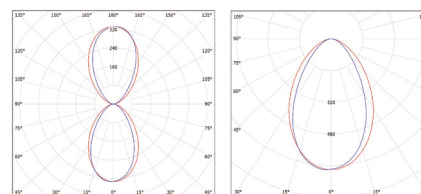

LED OUTDOOR SVÍTIDLA

GXPS070, GXPS173

GXPS071, GXPS174

GXPS067, GXPS170

GXPS068, GXPS171

GXPS070, GXPS071, GXPS173 GXPS174 GXPS067, GXPS068, GXPS170 GXPS171

NEUTRAL WHITE

								T_c CCT	$\leftarrow a \rightarrow$ [mm]	$\leftarrow b \rightarrow$ [mm]	$\leftarrow c \rightarrow$ [mm]			
VILA 3,5W GRAY NW	GXPS170	8592660135236	šedá	3,5	210	neutrální bílá	4000K	142	41	64	120°	0,37	1/24	
VILA 7W GRAY NW	GXPS173	8592660135250	šedá	7	400	neutrální bílá	4000K	142	54	62	2 x 120°	0,47	1/24	
VILA 12W GRAY NW	GXPS067	8592660120478	šedá	12	440	neutrální bílá	4000K	220	37	70	120°	0,62	1/20	
VILA 16W GRAY NW	GXPS070	8592660120485	šedá	16	800	neutrální bílá	4000K	220	57	70	2 x 120°	0,72	1/20	
VILA 3,5W Anthracite NW	GXPS171	8592660135243	antracitová	3,5	210	neutrální bílá	4000K	142	41	64	120°	0,37	1/24	
VILA 7W Anthracite NW	GXPS174	8592660135267	antracitová	7	400	neutrální bílá	4000K	142	54	62	2 x 120°	0,47	1/24	
VILA 12W Anthracite NW	GXPS068	8592660125527	antracitová	12	440	neutrální bílá	4000K	220	37	70	120°	0,62	1/20	
VILA 16W Anthracite NW	GXPS071	8592660125534	antracitová	16	800	neutrální bílá	4000K	220	57	70	2 x 120°	0,72	1/20	