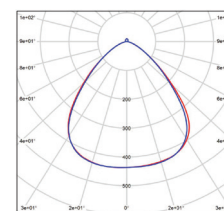

- detail přepínače výkonu 85/120/150W

NEUTRAL WHITE

GOLEM 85/120/150W 90 NW ADJ	GXHB090	8592660145785	150/120/85	22000/18000/13000	neutrální bílá	4000K	≥80	1,70

GOLY PLUS DIM

- SVÍTIDLO LED HIGH BAY
- těleso svítidla: hliník
- difuzor: polykarbonát (PC)
- technologie LED SMD Phillips 3030
- vysoká světelná účinnost - 160lm/W
- prachotěsný a voděodolný
- kompenzovaný jalový výkon (Pf>0.96)
- montážní závěs: M10
- tři možné způsoby regulace: 0-10V; potenciometr; PWM
- pětiletá záruka na celé svítidlo