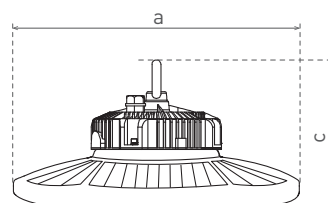

- SVÍTIDLO LED HIGH BAY
- těleso svítidla: hliník
- difuzor: polykarbonát (PC)
- vysoká světelná účinnost - 120lm/W
- prachotěsný a voděodolný
- kompenzovaný jalový výkon (Pf>0,97)
- montážní závěs: M10
- 3-letá záruka