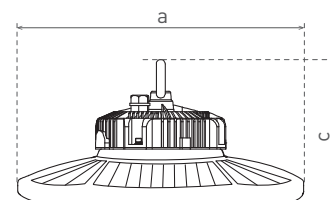

GOLEM

- SVÍTIDLO LED HIGH BAY
- těleso svítidla: hliník
- difuzor: polykarbonát (PC)
- svítidlo se snadným nastavením tří intenzit osvětlenosti
- vysoká světelná účinnost - až 152lm/W
- možnost přepnutí výkonu uživatelem (z výroby nastaveno na HIGH 150W)
- prachotěsný a voděodolný
- kompenzovaný jalový výkon (Pf>0,95)
- montážní závěs: M10
- přepětová ochrana 8kV/4kV
- pětiletá záruka na celé svítidlo

- detail přepínače výkonu 85/120/150W

NEUTRAL WHITE

GOLEM 85/120/150W 90 NW ADJ	GXHB090	8592660145785	150/120/85	22000/18000/13000	neutrální bílá	4000K	≥80	1,70

GOLY PLUS DIM

- SVÍTIDLO LED HIGH BAY
- těleso svítidla: hliník
- difuzor: polykarbonát (PC)
- technologie LED SMD Phillips 3030
- vysoká světelná účinnost - 160lm/W
- prachotěsný a voděodolný
- kompenzovaný jalový výkon (Pf>0.96)
- montážní závěs: M10
- tři možné způsoby regulace: 0-10V; potenciometr; PWM
- pětiletá záruka na celé svítidlo