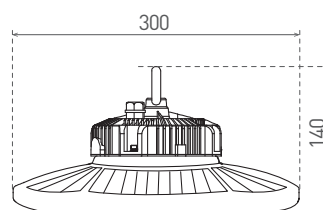

GOLEM

- SVÍTIDLO LED HIGH BAY
- těleso svítidla: hliník
- difuzor: polykarbonát (PC)
- svítidlo se snadným nastavením tří intenzit osvětlenosti
- vysoká světelná účinnost - až 152lm/W
- možnost přepnutí výkonu uživatelem (z výroby nastaveno na HIGH 150W)
- prachotěsný a voděodolný
- kompenzovaný jalový výkon (Pf>0,95)
- montážní závěs: M10
- přepětová ochrana 8kV/4kV
- pětiletá záruka na celé svítidlo

- detail přepínače výkonu 85/120/150W

NEUTRAL WHITE

GOLEM 85/120/150W 90 NW ADJ	GXHB090	8592660145785	150/120/85	22000/18000/13000	neutrální bílá	4000K	≥80	1,70

GOLY PLUS DIM

- SVÍTIDLO LED HIGH BAY
- těleso svítidla: hliník
- difuzor: polykarbonát (PC)
- technologie LED SMD Phillips 3030
- vysoká světelná účinnost - 160lm/W
- prachotěsný a voděodolný
- kompenzovaný jalový výkon (Pf>0.96)
- montážní závěs: M10
- tři možné způsoby regulace: 0-10V; potenciometr; PWM
- pětiletá záruka na celé svítidlo