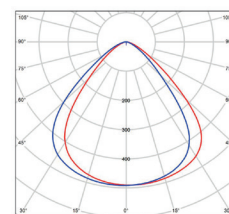

GOLEM

- SVÍTIDLO LED HIGH BAY
- těleso svítidla: hliník
- difuzor: polykarbonát (PC)
- svítidlo se snadným nastavením tří intenzit osvětlenosti
- vysoká světelná účinnost - až 152lm/W
- možnost přepnutí výkonu uživatelem (z výroby nastaveno na HIGH 150W)
- prachotěsný a voděodolný
- kompenzovaný jalový výkon (Pf>0,95)
- montážní závěs: M10
- přepětová ochrana 8kV/4kV
- pětiletá záruka na celé svítidlo

- detail přepínače výkonu 85/120/150W

NEUTRAL WHITE

GOLEM 85/120/150W 90 NW ADJ	GXHB090	8592660145785	150/120/85	22000/18000/13000	neutrální bílá	4000K	≥80	1,70

GOLY PLUS DIM

- SVÍTIDLO LED HIGH BAY
- těleso svítidla: hliník
- difuzor: polykarbonát (PC)
- technologie LED SMD Phillips 3030
- vysoká světelná účinnost - 160lm/W
- prachotěsný a voděodolný
- kompenzovaný jalový výkon (Pf>0.96)
- montážní závěs: M10
- tři možné způsoby regulace: 0-10V; potenciometr; PWM
- pětiletá záruka na celé svítidlo

NEUTRAL WHITE

GOLY PLUS 100W 90 NW DIM	GXHB070v2	8592660144221	100	16000	neutrální bílá	4000K	≥80	275	165	1,80
GOLY PLUS 150W 90 NW DIM	GXHB071v2	8592660144238	150	24000	neutrální bílá	4000K	≥80	320	170	2,25
GOLY PLUS 200W 90 NW DIM	GXHB072v2	8592660144245	200	32000	neutrální bílá	4000K	≥80	380	170	2,50